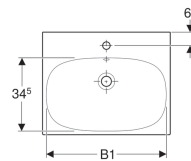

Geberit Acanto wastafel

Voorbeeldafbeelding

Eigenschappen

- Geschikt voor onderbouw

Technische gegevens

Materiaal

Fijn brandklei

Art. nr.	Kleur / oppervlak	Kraangat	Overloop	B	B1	Breedte onderkast	H	T
500.620.01.2	Wit	Gecentreerd	Zichtbaar	60 cm	57 cm	59.5 cm	17 cm	48.2 cm
500.620.01.8	Wit / KeraTect	Gecentreerd	Zichtbaar	60 cm	57 cm	59.5 cm	17 cm	48.2 cm
500.621.01.2	Wit	Gecentreerd	Zichtbaar	65 cm	61.5 cm	64 cm	17 cm	48.2 cm
500.621.01.8	Wit / KeraTect	Gecentreerd	Zichtbaar	65 cm	61.5 cm	64 cm	17 cm	48.2 cm