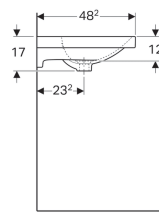

Geberit Acanto wastafel

Voorbeeldafbeelding

Eigenschappen

- Geschikt voor onderbouw

Technische gegevens

Materiaal

Fijn brandklei

Art. nr.	Kleur / oppervlak	Kraangat	Overloop	B	B1	Breedte onderkast	H	T
500.620.01.2	Wit	Gecentreerd	Zichtbaar	60 cm	57 cm	59.5 cm	17 cm	48.2 cm
500.620.01.8	Wit / KeraTect	Gecentreerd	Zichtbaar	60 cm	57 cm	59.5 cm	17 cm	48.2 cm
500.621.01.2	Wit	Gecentreerd	Zichtbaar	65 cm	61.5 cm	64 cm	17 cm	48.2 cm
500.621.01.8	Wit / KeraTect	Gecentreerd	Zichtbaar	65 cm	61.5 cm	64 cm	17 cm	48.2 cm