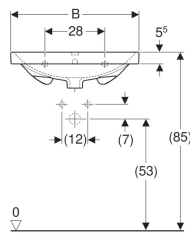

Geberit Acanto wastafel

Voorbeeldafbeelding

Eigenschappen

- Geschikt voor onderbouw

Technische gegevens

Materiaal

Fijn brandklei

Art. nr.	Kleur / oppervlak	Kraangat	Overloop	B	B1	Breedte onderkast	H	T
500.620.01.2	Wit	Gecentreerd	Zichtbaar	60 cm	57 cm	59.5 cm	17 cm	48.2 cm
500.620.01.8	Wit / KeraTect	Gecentreerd	Zichtbaar	60 cm	57 cm	59.5 cm	17 cm	48.2 cm
500.621.01.2	Wit	Gecentreerd	Zichtbaar	65 cm	61.5 cm	64 cm	17 cm	48.2 cm
500.621.01.8	Wit / KeraTect	Gecentreerd	Zichtbaar	65 cm	61.5 cm	64 cm	17 cm	48.2 cm