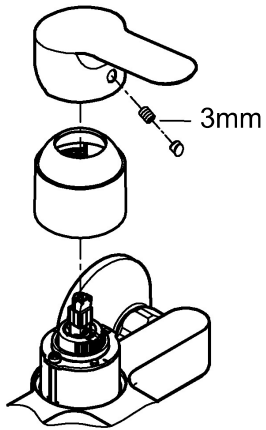

23 786

23 787

DIN 1988
DIN EN 806

*07 130	
*19 377	30mm 
*46 375	

Pure Freude an Wasser

GROHE
Pure Freude an Wasser

D
☎ +49 571 3989 333
helpline@grohe.de

A
☎ +43 1 68060
info-at@grohe.com