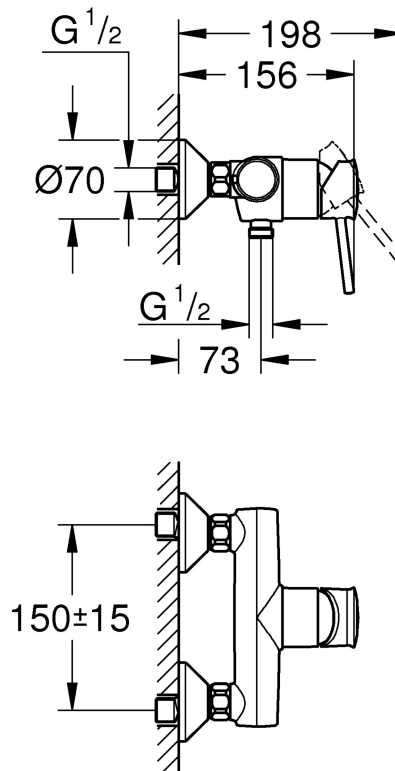

23 786

23 787

DIN 1988
DIN EN 806

*07 130	
*19 377	30mm 
*46 375	

Pure Freude an Wasser

GROHE
Pure Freude an Wasser

D
☎ +49 571 3989 333
helpline@grohe.de

A
☎ +43 1 68060
info-at@grohe.com