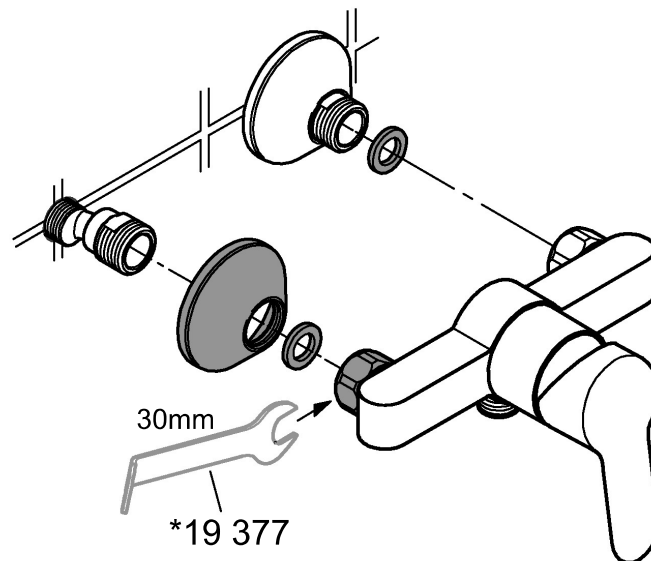

23 786

23 787

DIN 1988
DIN EN 806

*07 130	
*19 377	30mm 
*46 375	

Pure Freude an Wasser

GROHE
Pure Freude an Wasser

D
☎ +49 571 3989 333
helpline@grohe.de

A
☎ +43 1 68060
info-at@grohe.com