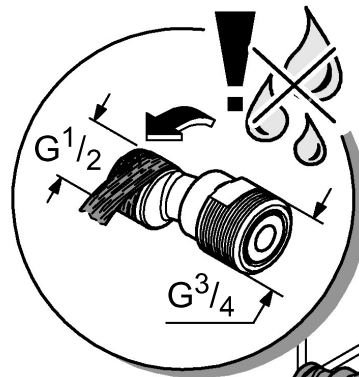

23 786

23 787

DIN 1988
DIN EN 806

*07 130	
*19 377	30mm 
*46 375	

Pure Freude an Wasser

GROHE
Pure Freude an Wasser

D
☎ +49 571 3989 333
helpline@grohe.de

A
☎ +43 1 68060
info-at@grohe.com