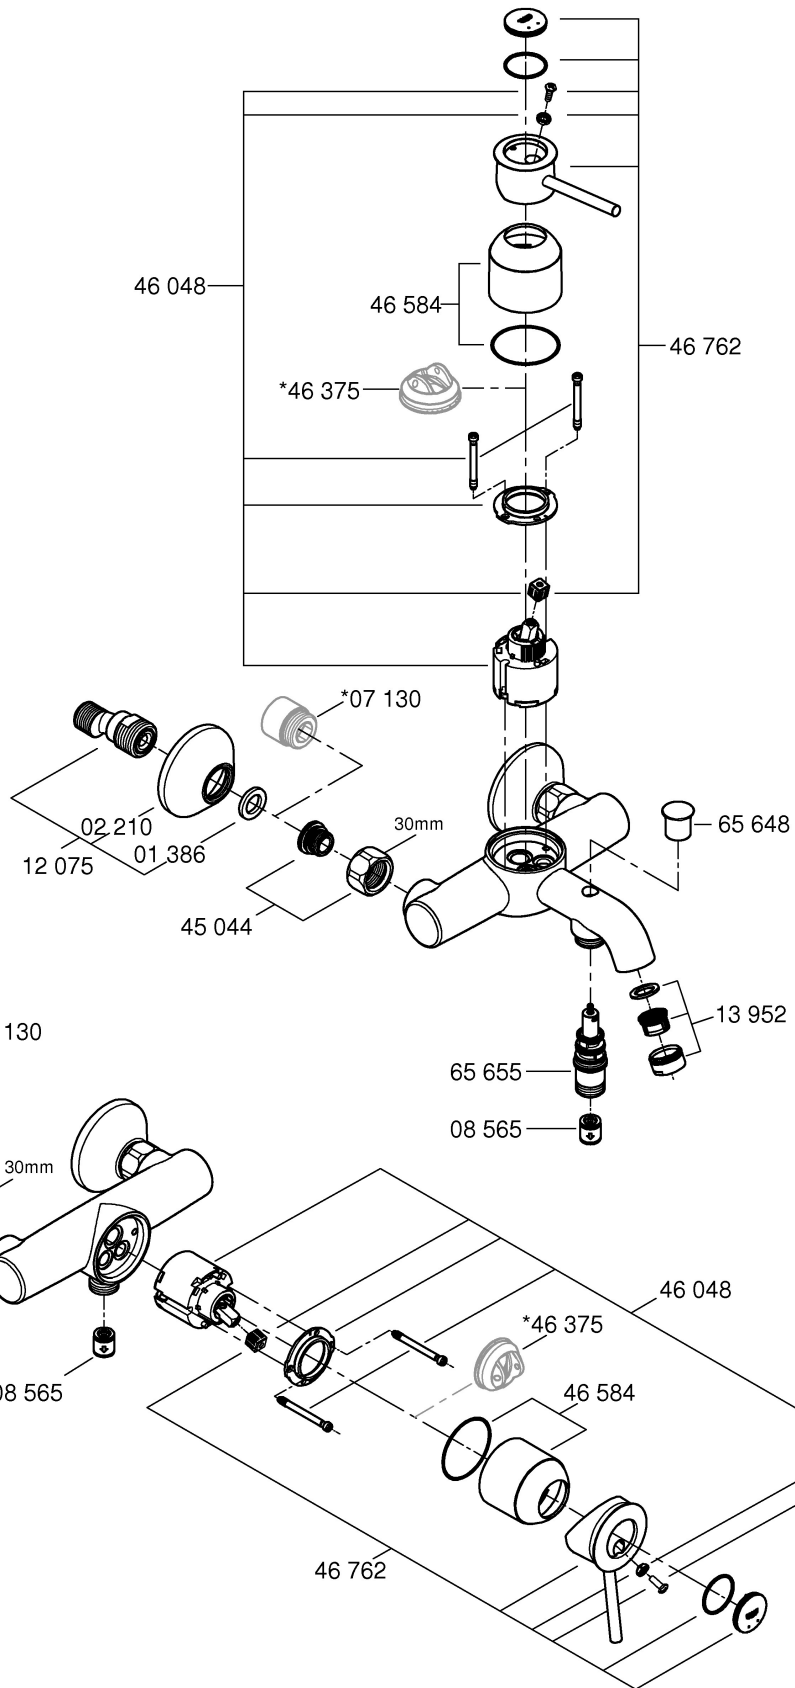

23 786

23 787

DIN 1988
DIN EN 806

*07 130	
*19 377	30mm 
*46 375	

Pure Freude an Wasser

GROHE
Pure Freude an Wasser

D
☎ +49 571 3989 333
helpline@grohe.de

A
☎ +43 1 68060
info-at@grohe.com