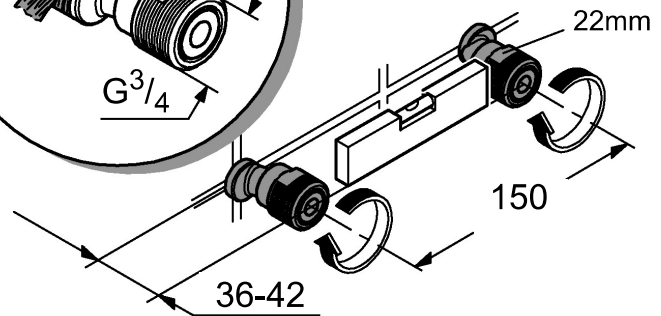

23 786

23 787

DIN 1988
DIN EN 806

*07 130	
*19 377	30mm 
*46 375	

Pure Freude an Wasser

GROHE
Pure Freude an Wasser

D
☎ +49 571 3989 333
helpline@grohe.de

A
☎ +43 1 68060
info-at@grohe.com