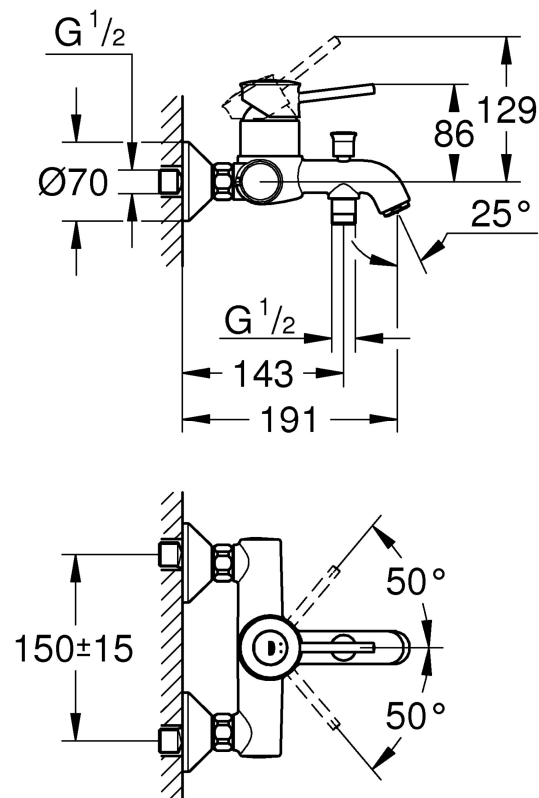

23 786

23 787

DIN 1988
DIN EN 806

*07 130	
*19 377	30mm 
*46 375	

Pure Freude an Wasser

GROHE
Pure Freude an Wasser

D
☎ +49 571 3989 333
helpline@grohe.de

A
☎ +43 1 68060
info-at@grohe.com