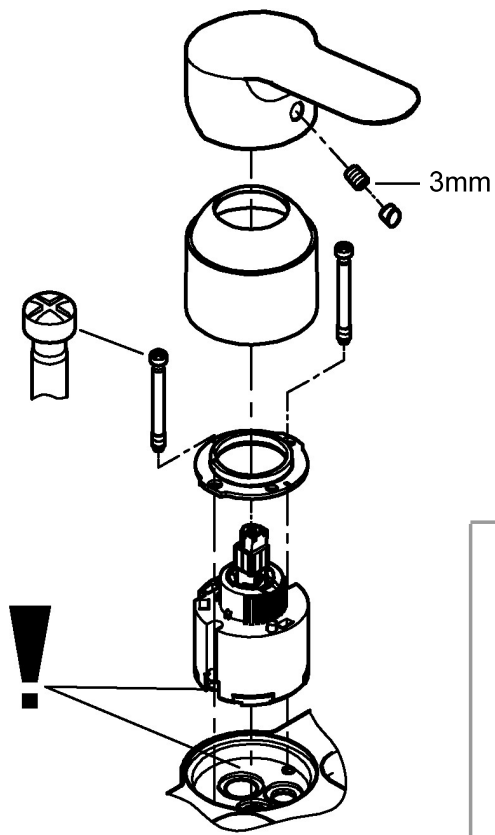

23 786

23 787

DIN 1988
DIN EN 806

*07 130	
*19 377	30mm 
*46 375	

Pure Freude an Wasser

GROHE
Pure Freude an Wasser

D
☎ +49 571 3989 333
helpline@grohe.de

A
☎ +43 1 68060
info-at@grohe.com