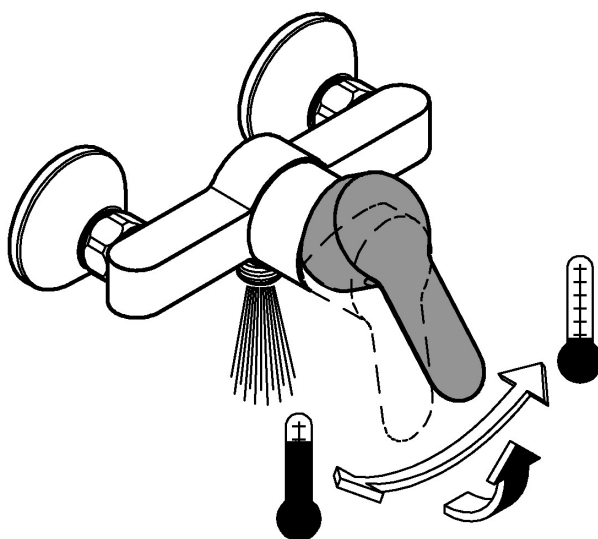

23 786

23 787

DIN 1988
DIN EN 806

*07 130	
*19 377	30mm 
*46 375	

Pure Freude an Wasser

GROHE
Pure Freude an Wasser

D
☎ +49 571 3989 333
helpline@grohe.de

A
☎ +43 1 68060
info-at@grohe.com