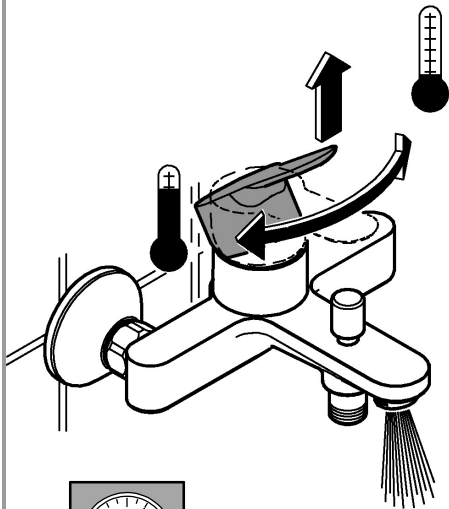

23 786

23 787

DIN 1988
DIN EN 806

*07 130	
*19 377	30mm 
*46 375	

Pure Freude an Wasser

GROHE
Pure Freude an Wasser

D
☎ +49 571 3989 333
helpline@grohe.de

A
☎ +43 1 68060
info-at@grohe.com