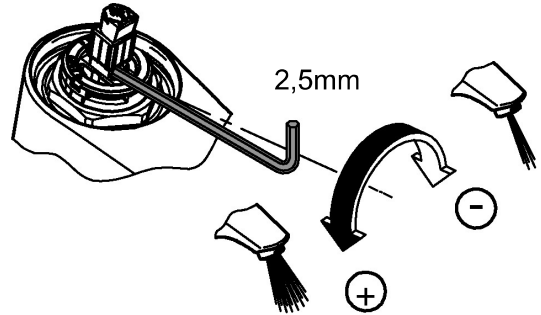

23 786

23 787

DIN 1988
DIN EN 806

*07 130	
*19 377	30mm 
*46 375	

Pure Freude an Wasser

GROHE
Pure Freude an Wasser

D
☎ +49 571 3989 333
helpline@grohe.de

A
☎ +43 1 68060
info-at@grohe.com