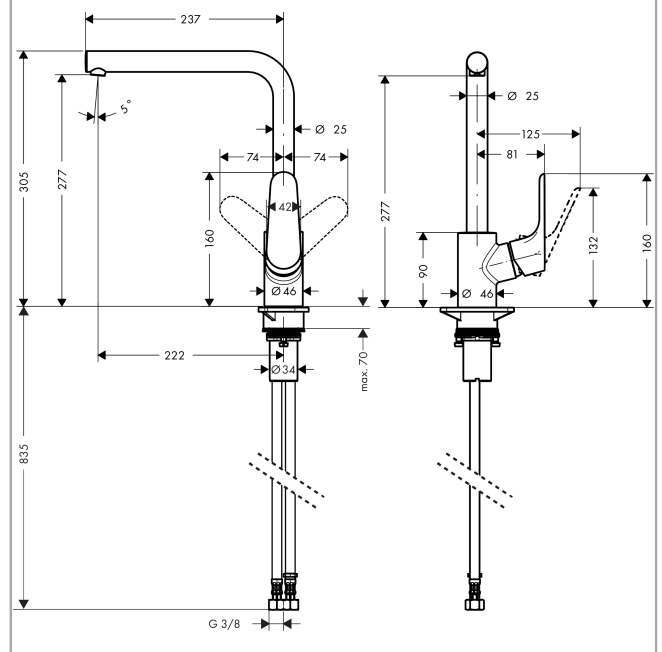

Focus

Focus 280 ééngreeps keukenmengkraan

Oppervlakken: **chrom** Artikelnummer: **31817000**

Beschrijving

- L-uitloop
- draaibereik uitloop 110°, 150° of 360°, instelbaar in 3 standen
- laminaire straal
- doorstroom 12 l/min
- keramisch kardoes
- G 3/8 flexibele aansluitslangen
- Geluidsklasse: I
- Kiwa K6161_Mechanical Mixers EN817

Technologie

Productfoto

Maattekening

Doorstroomdiagram