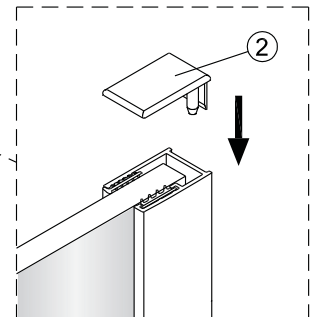

LET OP! Gehard veiligheidsglas. Voorzichtig hanteren!
Zet de glaswand niet op een van de punten,
want daardoor kan hij breken.

1 x3	2 x1	3 x1	4 ST4x40 x3
5 x1	6 x1	7 x4	

1 x3	2-a x1
3-a x1	4 ST4x40 x3
5-a x1	

Montage instructie voor aluminium profiel:

1

Het glas is aan deze zijde voorzien van Easy Clean behandeling. Plaats deze zijde aan de binnenkant van de douche.

2

Gebruik de wig om de douchewand waterpas te plaatsen indien het verschil tussen 2 en 7 mm ligt.

Breng siliconenkit aan op de wiggen en plaats ze onder de douchewand om deze waterpas te monteren.

Snijdt het overbodige materiaal weg.

3

4

Montage instructie voor geborsteld rvs profiel:

1

Het glas is aan deze zijde voorzien van Easy Clean behandeling. Plaats deze zijde aan de binnenkant van de douche.

2

Gebruik de wig om de douchewand waterpas te plaatsen indien het verschil tussen 2 en 7 mm ligt.

Breng siliconenkit aan op de wiggen en plaats ze onder de douchewand om deze waterpas te monteren.

Snij het overbodige materiaal weg.