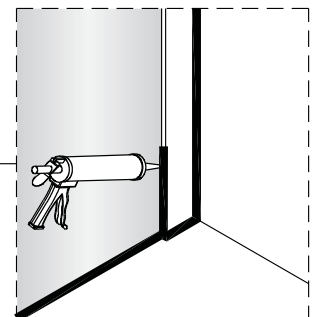

LET OP! Gehard veiligheidsglas. Voorzichtig hanteren!
Zet de glaswand niet op een van de punten,
want daardoor kan hij breken.

1 x3	2 x1	3 x1	4 ST4x40 x3
5 x1	6 x1	7 x4	

1 x3	2-a x1
3-a x1	4 ST4x40 x3
5-a x1	

Montage instructie voor aluminium profiel:

1

Het glas is aan deze zijde voorzien van Easy Clean behandeling. Plaats deze zijde aan de binnenkant van de douche.

2

Gebruik de wig om de douchewand waterpas te plaatsen indien het verschil tussen 2 en 7 mm ligt.

Breng siliconenkit aan op de wiggen en plaats ze onder de douchewand om deze waterpas te monteren.

Snijdt het overbodige materiaal weg.

3

4

Montage instructie voor geborsteld rvs profiel:

1

Het glas is aan deze zijde voorzien van Easy Clean behandeling. Plaats deze zijde aan de binnenkant van de douche.

2

Gebruik de wig om de douchewand waterpas te plaatsen indien het verschil tussen 2 en 7 mm ligt.

Breng siliconenkit aan op de wiggen en plaats ze onder de douchewand om deze waterpas te monteren.

Snij het overbodige materiaal weg.