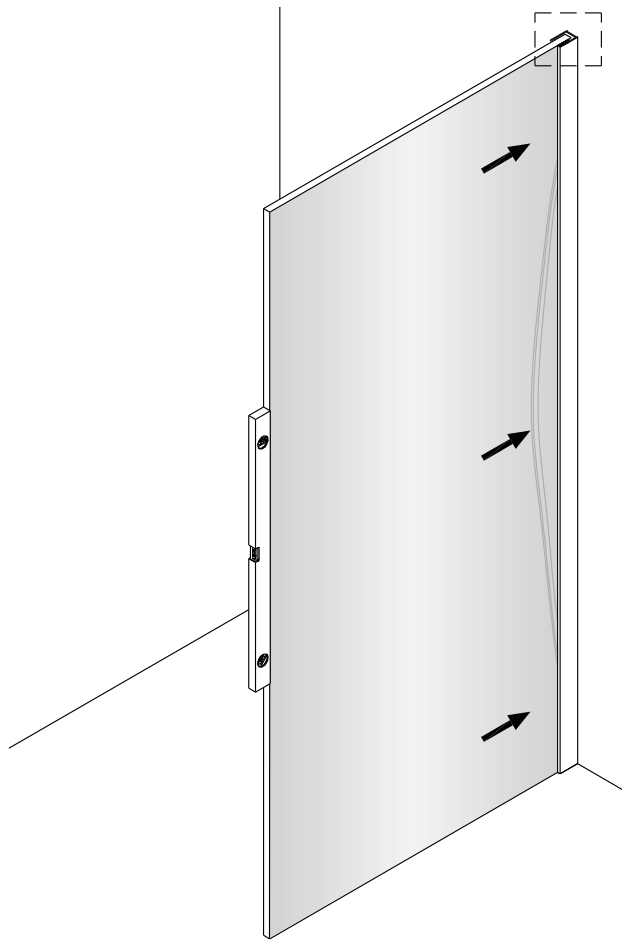

LET OP! Gehard veiligheidsglas. Voorzichtig hanteren!
Zet de glaswand niet op een van de punten,
want daardoor kan hij breken.

1 x3	2 x1	3 x1	4 ST4x40 x3
5 x1	6 x1	7 x4	

1 x3	2-a x1
3-a x1	4 ST4x40 x3
5-a x1	

Montage instructie voor aluminium profiel:

1

Het glas is aan deze zijde voorzien van Easy Clean behandeling. Plaats deze zijde aan de binnenkant van de douche.

2

Gebruik de wig om de douchewand waterpas te plaatsen indien het verschil tussen 2 en 7 mm ligt.

Breng siliconenkit aan op de wiggen en plaats ze onder de douchewand om deze waterpas te monteren.

Snijdt het overbodige materiaal weg.

3

4

Montage instructie voor geborsteld rvs profiel:

1

Het glas is aan deze zijde voorzien van Easy Clean behandeling. Plaats deze zijde aan de binnenkant van de douche.

2

Gebruik de wig om de douchewand waterpas te plaatsen indien het verschil tussen 2 en 7 mm ligt.

Breng siliconenkit aan op de wiggen en plaats ze onder de douchewand om deze waterpas te monteren.

Snij het overbodige materiaal weg.