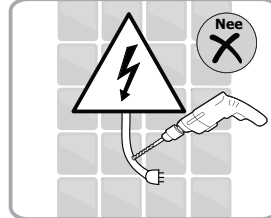

Montage instructie voor aluminium profiel:

1

Het glas is aan deze zijde voorzien van Easy Clean behandeling. Plaats deze zijde aan de binnenkant van de douche.

2

Gebruik de wig om de douchewand waterpas te plaatsen indien het verschil tussen 2 en 7 mm ligt.

Breng siliconenkit aan op de wiggen en plaats ze onder de douchewand om deze waterpas te monteren.

Snijdt het overbodige materiaal weg.

3

4

Montage instructie voor geborsteld rvs profiel:

1

Het glas is aan deze zijde voorzien van Easy Clean behandeling. Plaats deze zijde aan de binnenkant van de douche.

2

Gebruik de wig om de douchewand waterpas te plaatsen indien het verschil tussen 2 en 7 mm ligt.

Breng siliconenkit aan op de wiggen en plaats ze onder de douchewand om deze waterpas te monteren.

Snij het overbodige materiaal weg.