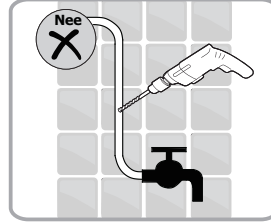

LET OP! Gehard veiligheidsglas. Voorzichtig hanteren!
Zet de glaswand niet op een van de punten,
want daardoor kan hij breken.

1 x3	2 x1	3 x1	4 ST4x40 x3
5 x1	6 x1	7 x4	

1 x3	2-a x1
3-a x1	4 ST4x40 x3
5-a x1	

Montage instructie voor aluminium profiel:

1

Het glas is aan deze zijde voorzien van Easy Clean behandeling. Plaats deze zijde aan de binnenkant van de douche.

2

Gebruik de wig om de douchewand waterpas te plaatsen indien het verschil tussen 2 en 7 mm ligt.

Breng siliconenkit aan op de wiggen en plaats ze onder de douchewand om deze waterpas te monteren.

Snijdt het overbodige materiaal weg.

3

4

Montage instructie voor geborsteld rvs profiel:

1

Het glas is aan deze zijde voorzien van Easy Clean behandeling. Plaats deze zijde aan de binnenkant van de douche.