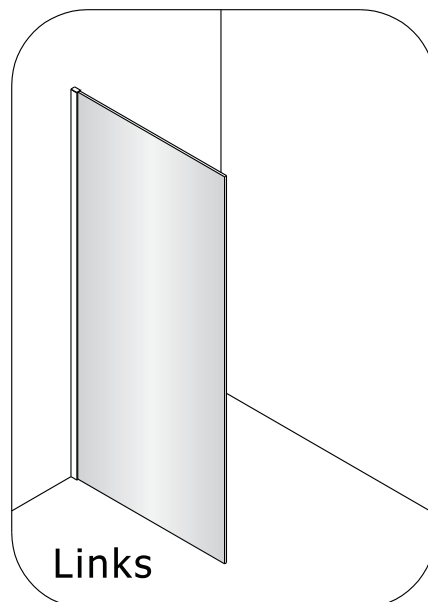

Montagehandleiding

Free Mix

1564910,1564853,1564503,1564943,1564535,1564938,1564763,
1564505,1564847,1564765,1564890,1564857,1564924,1564902,
1564771,1565531,1565838,1565460,1564935,1564922,1564926,
1770206,1770207

LET OP! Gehard veiligheidsglas. Voorzichtig hanteren!
Zet de glaswand niet op een van de punten,
want daardoor kan hij breken.

1 x3	2 x1	3 x1	4 ST4x40 x3
5 x1	6 x1	7 x4	

1 x3	2-a x1
3-a x1	4 ST4x40 x3
5-a x1	

Montage instructie voor aluminium profiel:

1

Het glas is aan deze zijde voorzien van Easy Clean behandeling. Plaats deze zijde aan de binnenkant van de douche.

2

Gebruik de wig om de douchewand waterpas te plaatsen indien het verschil tussen 2 en 7 mm ligt.

Breng siliconenkit aan op de wiggen en plaats ze onder de douchewand om deze waterpas te monteren.

Snijdt het overbodige materiaal weg.

3

4

Montage instructie voor geborsteld rvs profiel:

1

Het glas is aan deze zijde voorzien van Easy Clean behandeling. Plaats deze zijde aan de binnenkant van de douche.