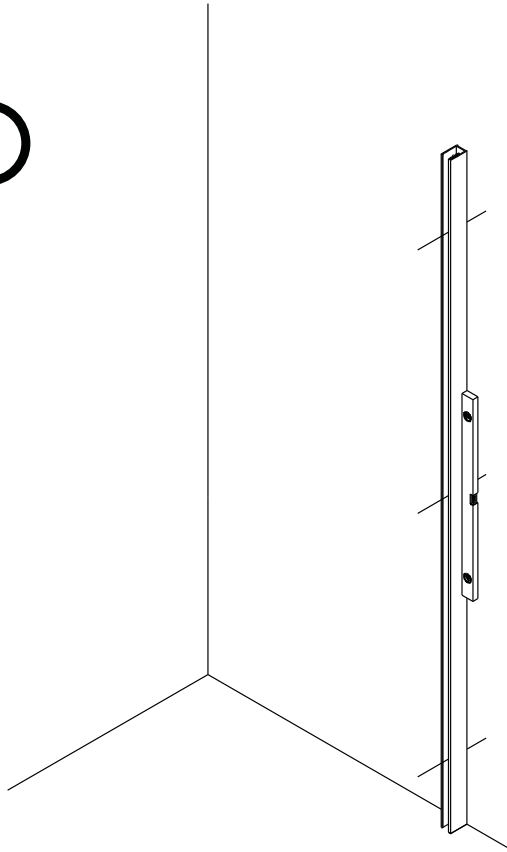

LET OP! Gehard veiligheidsglas. Voorzichtig hanteren!
Zet de glaswand niet op een van de punten,
want daardoor kan hij breken.

1 x3	2 x1	3 x1	4 ST4x40 x3
5 x1	6 x1	7 x4	

1 x3	2-a x1
3-a x1	4 ST4x40 x3
5-a x1	

Montage instructie voor aluminium profiel:

1

Het glas is aan deze zijde voorzien van Easy Clean behandeling. Plaats deze zijde aan de binnenkant van de douche.

2

Gebruik de wig om de douchewand waterpas te plaatsen indien het verschil tussen 2 en 7 mm ligt.

Breng siliconenkit aan op de wiggen en plaats ze onder de douchewand om deze waterpas te monteren.

Snijdt het overbodige materiaal weg.

3

4

Montage instructie voor geborsteld rvs profiel:

1

Het glas is aan deze zijde voorzien van Easy Clean behandeling. Plaats deze zijde aan de binnenkant van de douche.