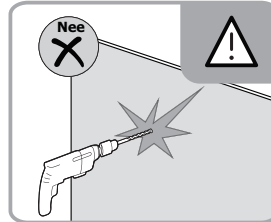

LET OP! Gehard veiligheidsglas. Voorzichtig hanteren!
Zet de glaswand niet op een van de punten,
want daardoor kan hij breken.

1 x3	2 x1	3 x1	4 ST4x40 x3
5 x1	6 x1	7 x4	

1 x3	2-a x1
3-a x1	4 ST4x40 x3
5-a x1	

Montage instructie voor aluminium profiel:

1

Het glas is aan deze zijde voorzien van Easy Clean behandeling. Plaats deze zijde aan de binnenkant van de douche.

2

Gebruik de wig om de douchewand waterpas te plaatsen indien het verschil tussen 2 en 7 mm ligt.

Breng siliconenkit aan op de wiggen en plaats ze onder de douchewand om deze waterpas te monteren.

Snijdt het overbodige materiaal weg.

3

4

Montage instructie voor geborsteld rvs profiel:

1

Het glas is aan deze zijde voorzien van Easy Clean behandeling. Plaats deze zijde aan de binnenkant van de douche.

2

Gebruik de wig om de douchewand waterpas te plaatsen indien het verschil tussen 2 en 7 mm ligt.

Breng siliconenkit aan op de wiggen en plaats ze onder de douchewand om deze waterpas te monteren.

Snij het overbodige materiaal weg.