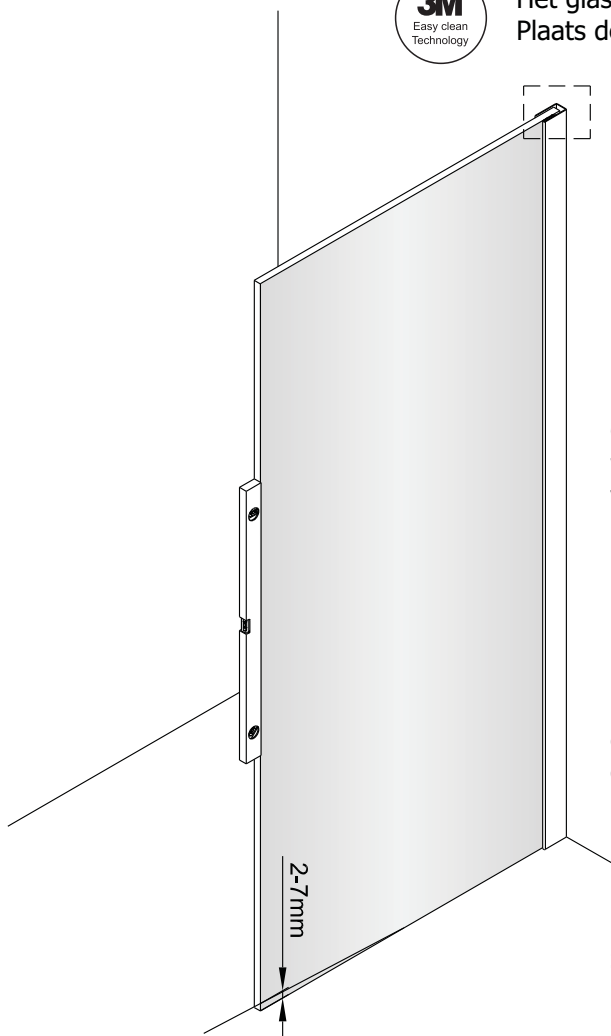

LET OP! Gehard veiligheidsglas. Voorzichtig hanteren!
Zet de glaswand niet op een van de punten,
want daardoor kan hij breken.

1 x3	2 x1	3 x1	4 ST4x40 x3
5 x1	6 x1	7 x4	

1 x3	2-a x1
3-a x1	4 ST4x40 x3
5-a x1	

Montage instructie voor aluminium profiel:

1

Het glas is aan deze zijde voorzien van Easy Clean behandeling. Plaats deze zijde aan de binnenkant van de douche.

2

Gebruik de wig om de douchewand waterpas te plaatsen indien het verschil tussen 2 en 7 mm ligt.

Breng siliconenkit aan op de wiggen en plaats ze onder de douchewand om deze waterpas te monteren.

Snijdt het overbodige materiaal weg.

3

4

Montage instructie voor geborsteld rvs profiel:

1

Het glas is aan deze zijde voorzien van Easy Clean behandeling. Plaats deze zijde aan de binnenkant van de douche.

2

Gebruik de wig om de douchewand waterpas te plaatsen indien het verschil tussen 2 en 7 mm ligt.

Breng siliconenkit aan op de wiggen en plaats ze onder de douchewand om deze waterpas te monteren.

Snij het overbodige materiaal weg.