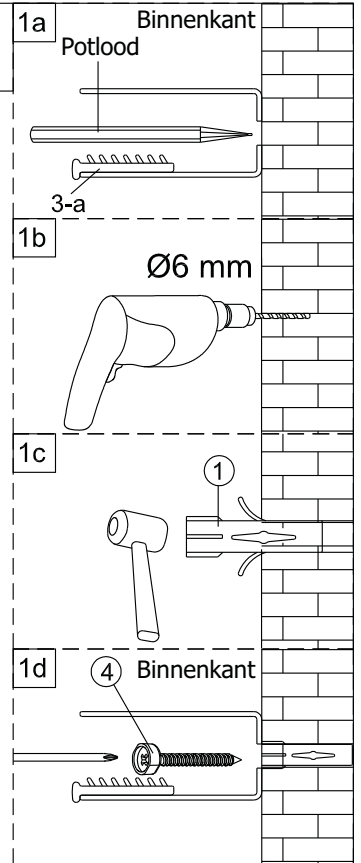

LET OP! Gehard veiligheidsglas. Voorzichtig hanteren!
Zet de glaswand niet op een van de punten,
want daardoor kan hij breken.

1 x3	2 x1	3 x1	4 ST4x40 x3
5 x1	6 x1	7 x4	

1 x3	2-a x1
3-a x1	4 ST4x40 x3
5-a x1	

Montage instructie voor aluminium profiel:

1

Het glas is aan deze zijde voorzien van Easy Clean behandeling. Plaats deze zijde aan de binnenkant van de douche.

2

Gebruik de wig om de douchewand waterpas te plaatsen indien het verschil tussen 2 en 7 mm ligt.

Breng siliconenkit aan op de wiggen en plaats ze onder de douchewand om deze waterpas te monteren.

Snijdt het overbodige materiaal weg.

3

4

Montage instructie voor geborsteld rvs profiel:

1

Het glas is aan deze zijde voorzien van Easy Clean behandeling. Plaats deze zijde aan de binnenkant van de douche.

2

Gebruik de wig om de douchewand waterpas te plaatsen indien het verschil tussen 2 en 7 mm ligt.

Breng siliconenkit aan op de wiggen en plaats ze onder de douchewand om deze waterpas te monteren.

Snij het overbodige materiaal weg.