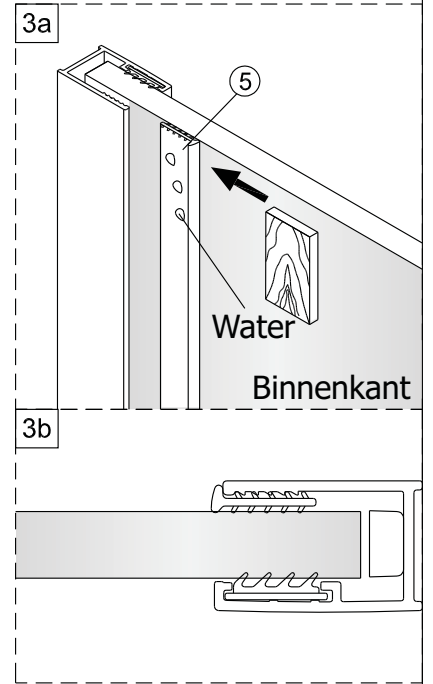

LET OP! Gehard veiligheidsglas. Voorzichtig hanteren!
Zet de glaswand niet op een van de punten,
want daardoor kan hij breken.

1 x3	2 x1	3 x1	4 ST4x40 x3
5 x1	6 x1	7 x4	

1 x3	2-a x1
3-a x1	4 ST4x40 x3
5-a x1	

Montage instructie voor aluminium profiel:

1

Het glas is aan deze zijde voorzien van Easy Clean behandeling. Plaats deze zijde aan de binnenkant van de douche.

2

Gebruik de wig om de douchewand waterpas te plaatsen indien het verschil tussen 2 en 7 mm ligt.

Breng siliconenkit aan op de wiggen en plaats ze onder de douchewand om deze waterpas te monteren.

Snijdt het overbodige materiaal weg.

3

4

Montage instructie voor geborsteld rvs profiel:

1

Het glas is aan deze zijde voorzien van Easy Clean behandeling. Plaats deze zijde aan de binnenkant van de douche.

2

Gebruik de wig om de douchewand waterpas te plaatsen indien het verschil tussen 2 en 7 mm ligt.

Breng siliconenkit aan op de wiggen en plaats ze onder de douchewand om deze waterpas te monteren.

Snij het overbodige materiaal weg.