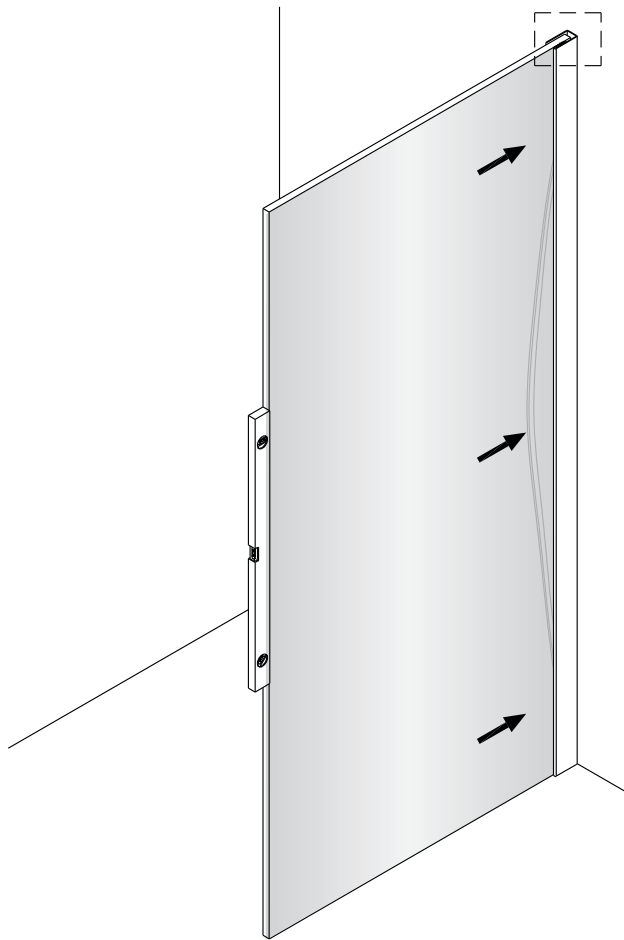

LET OP! Gehard veiligheidsglas. Voorzichtig hanteren!
Zet de glaswand niet op een van de punten,
want daardoor kan hij breken.

1 x3	2 x1	3 x1	4 ST4x40 x3
5 x1	6 x1	7 x4	

1 x3	2-a x1
3-a x1	4 ST4x40 x3
5-a x1	

Montage instructie voor aluminium profiel:

1

Het glas is aan deze zijde voorzien van Easy Clean behandeling. Plaats deze zijde aan de binnenkant van de douche.

2

Gebruik de wig om de douchewand waterpas te plaatsen indien het verschil tussen 2 en 7 mm ligt.

Breng siliconenkit aan op de wiggen en plaats ze onder de douchewand om deze waterpas te monteren.

Snijdt het overbodige materiaal weg.

3

4

Montage instructie voor geborsteld rvs profiel:

1

Het glas is aan deze zijde voorzien van Easy Clean behandeling. Plaats deze zijde aan de binnenkant van de douche.

2

Gebruik de wig om de douchewand waterpas te plaatsen indien het verschil tussen 2 en 7 mm ligt.

Breng siliconenkit aan op de wiggen en plaats ze onder de douchewand om deze waterpas te monteren.

Snij het overbodige materiaal weg.