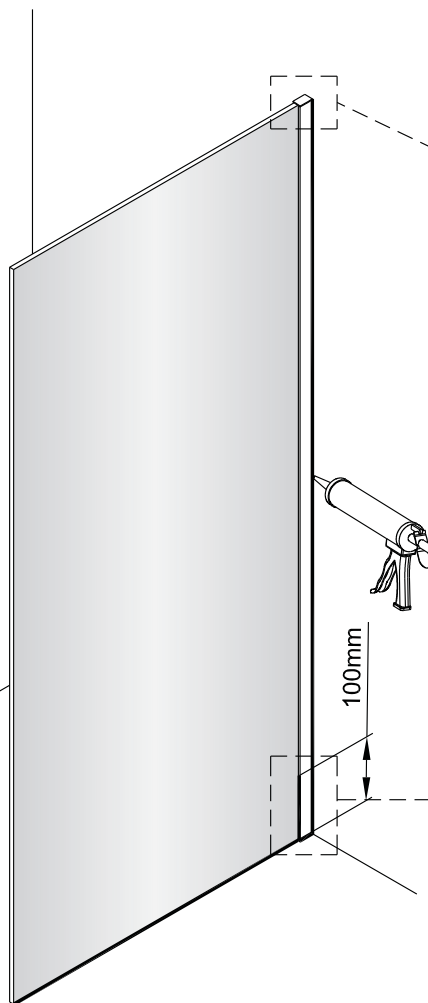

LET OP! Gehard veiligheidsglas. Voorzichtig hanteren!
Zet de glaswand niet op een van de punten,
want daardoor kan hij breken.

1 x3	2 x1	3 x1	4 ST4x40 x3
5 x1	6 x1	7 x4	

1 x3	2-a x1
3-a x1	4 ST4x40 x3
5-a x1	

Montage instructie voor aluminium profiel:

1

Het glas is aan deze zijde voorzien van Easy Clean behandeling. Plaats deze zijde aan de binnenkant van de douche.

2

Gebruik de wig om de douchewand waterpas te plaatsen indien het verschil tussen 2 en 7 mm ligt.

Breng siliconenkit aan op de wiggen en plaats ze onder de douchewand om deze waterpas te monteren.

Snijdt het overbodige materiaal weg.

3

4

Montage instructie voor geborsteld rvs profiel:

1

Het glas is aan deze zijde voorzien van Easy Clean behandeling. Plaats deze zijde aan de binnenkant van de douche.

2

Gebruik de wig om de douchewand waterpas te plaatsen indien het verschil tussen 2 en 7 mm ligt.

Breng siliconenkit aan op de wiggen en plaats ze onder de douchewand om deze waterpas te monteren.

Snij het overbodige materiaal weg.