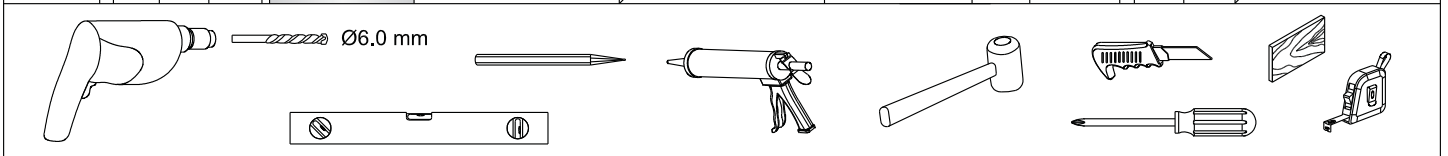

LET OP! Gehard veiligheidsglas. Voorzichtig hanteren!
Zet de glaswand niet op een van de punten,
want daardoor kan hij breken.

1 x3	2 x1	3 x1	4 ST4x40 x3
5 x1	6 x1	7 x4	

1 x3	2-a x1
3-a x1	4 ST4x40 x3
5-a x1	

Montage instructie voor aluminium profiel:

1

Het glas is aan deze zijde voorzien van Easy Clean behandeling. Plaats deze zijde aan de binnenkant van de douche.

2

Gebruik de wig om de douchewand waterpas te plaatsen indien het verschil tussen 2 en 7 mm ligt.

Breng siliconenkit aan op de wiggen en plaats ze onder de douchewand om deze waterpas te monteren.

Snijdt het overbodige materiaal weg.

3

4

Montage instructie voor geborsteld rvs profiel:

1

Het glas is aan deze zijde voorzien van Easy Clean behandeling. Plaats deze zijde aan de binnenkant van de douche.