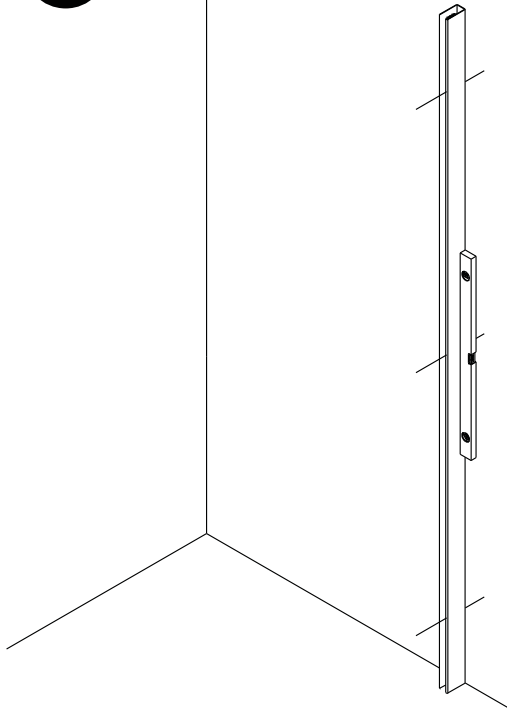

LET OP! Gehard veiligheidsglas. Voorzichtig hanteren!
Zet de glaswand niet op een van de punten,
want daardoor kan hij breken.

1 x3	2 x1	3 x1	4 ST4x40 x3
5 x1	6 x1	7 x4	

1 x3	2-a x1
3-a x1	4 ST4x40 x3
5-a x1	

Montage instructie voor aluminium profiel:

1

Het glas is aan deze zijde voorzien van Easy Clean behandeling. Plaats deze zijde aan de binnenkant van de douche.

2

Gebruik de wig om de douchewand waterpas te plaatsen indien het verschil tussen 2 en 7 mm ligt.

Breng siliconenkit aan op de wiggen en plaats ze onder de douchewand om deze waterpas te monteren.

Snijdt het overbodige materiaal weg.

3

4

Montage instructie voor geborsteld rvs profiel:

1

Het glas is aan deze zijde voorzien van Easy Clean behandeling. Plaats deze zijde aan de binnenkant van de douche.

2

Gebruik de wig om de douchewand waterpas te plaatsen indien het verschil tussen 2 en 7 mm ligt.

Breng siliconenkit aan op de wiggen en plaats ze onder de douchewand om deze waterpas te monteren.

Snij het overbodige materiaal weg.