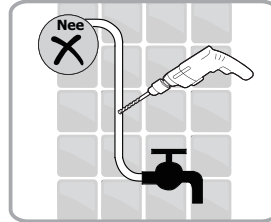

Montage instructie voor aluminium profiel:

1

Het glas is aan deze zijde voorzien van Easy Clean behandeling. Plaats deze zijde aan de binnenkant van de douche.

2

Gebruik de wig om de douchewand waterpas te plaatsen indien het verschil tussen 2 en 7 mm ligt.

Breng siliconenkit aan op de wiggen en plaats ze onder de douchewand om deze waterpas te monteren.

Snijdt het overbodige materiaal weg.

3

4

Montage instructie voor geborsteld rvs profiel:

1

Het glas is aan deze zijde voorzien van Easy Clean behandeling. Plaats deze zijde aan de binnenkant van de douche.

2

Gebruik de wig om de douchewand waterpas te plaatsen indien het verschil tussen 2 en 7 mm ligt.

Breng siliconenkit aan op de wiggen en plaats ze onder de douchewand om deze waterpas te monteren.

Snij het overbodige materiaal weg.