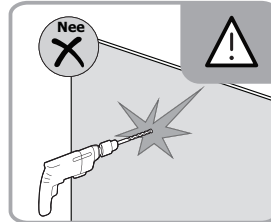

LET OP! Gehard veiligheidsglas. Voorzichtig hanteren!
Zet de glaswand niet op een van de punten,
want daardoor kan hij breken.

1 x3	2 x1	3 x1	4 ST4x40 x3
5 x1	6 x1	7 x4	

1 x3	2-a x1
3-a x1	4 ST4x40 x3
5-a x1	

Montage instructie voor aluminium profiel:

1

Het glas is aan deze zijde voorzien van Easy Clean behandeling. Plaats deze zijde aan de binnenkant van de douche.

2

Gebruik de wig om de douchewand waterpas te plaatsen indien het verschil tussen 2 en 7 mm ligt.

Breng siliconenkit aan op de wiggen en plaats ze onder de douchewand om deze waterpas te monteren.

Snijdt het overbodige materiaal weg.

3

4

Montage instructie voor geborsteld rvs profiel:

1

Het glas is aan deze zijde voorzien van Easy Clean behandeling. Plaats deze zijde aan de binnenkant van de douche.