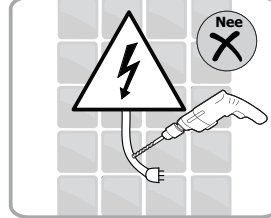

LET OP! Gehard veiligheidsglas. Voorzichtig hanteren!
Zet de glaswand niet op een van de punten,
want daardoor kan hij breken.

1 x3	2 x1	3 x1	4 ST4x40 x3
5 x1	6 x1	7 x4	

1 x3	2-a x1
3-a x1	4 ST4x40 x3
5-a x1	

Montage instructie voor aluminium profiel:

1

Het glas is aan deze zijde voorzien van Easy Clean behandeling. Plaats deze zijde aan de binnenkant van de douche.

2

Gebruik de wig om de douchewand waterpas te plaatsen indien het verschil tussen 2 en 7 mm ligt.