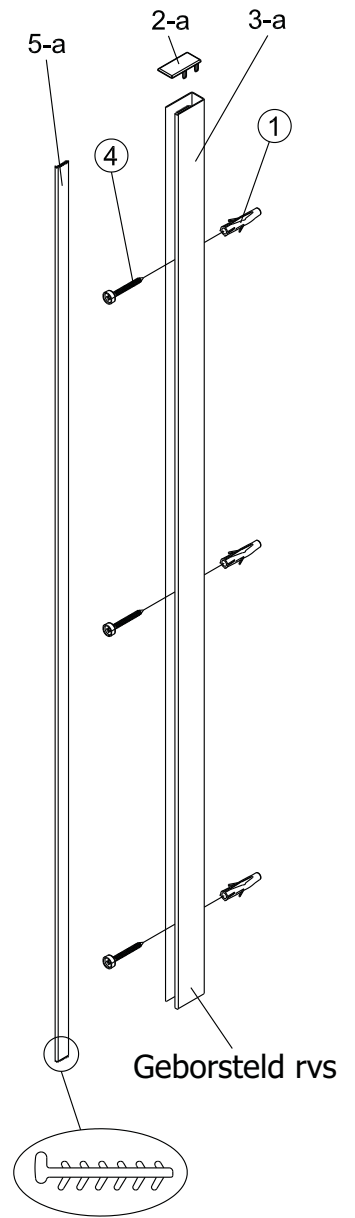

Montagehandleiding

Free Mix

1564910,1564853,1564503,1564943,1564535,1564938,1564763,
1564505,1564847,1564765,1564890,1564857,1564924,1564902,
1564771,1565531,1565838,1565460,1564935,1564922,1564926,
1770206,1770207

LET OP! Gehard veiligheidsglas. Voorzichtig hanteren!
Zet de glaswand niet op een van de punten,
want daardoor kan hij breken.

1 x3	2 x1	3 x1	4 ST4x40 x3
5 x1	6 x1	7 x4	

1 x3	2-a x1
3-a x1	4 ST4x40 x3
5-a x1	

Montage instructie voor aluminium profiel:

1

Het glas is aan deze zijde voorzien van Easy Clean behandeling. Plaats deze zijde aan de binnenkant van de douche.

2

Gebruik de wig om de douchewand waterpas te plaatsen indien het verschil tussen 2 en 7 mm ligt.

Breng siliconenkit aan op de wiggen en plaats ze onder de douchewand om deze waterpas te monteren.

Snijdt het overbodige materiaal weg.

3

4

Montage instructie voor geborsteld rvs profiel:

1

Het glas is aan deze zijde voorzien van Easy Clean behandeling. Plaats deze zijde aan de binnenkant van de douche.