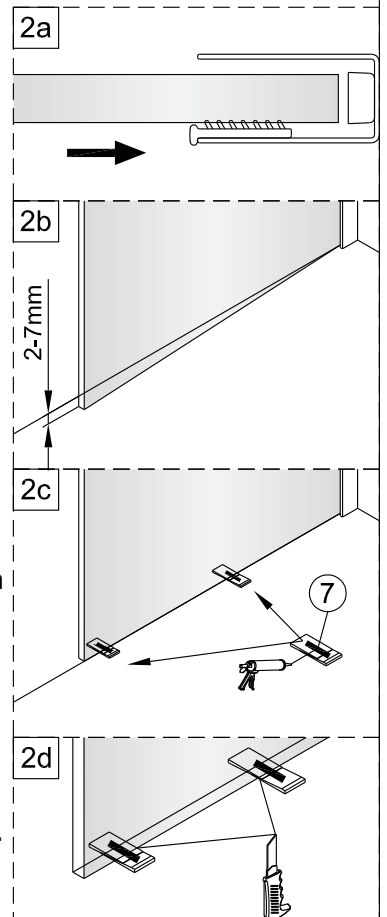

LET OP! Gehard veiligheidsglas. Voorzichtig hanteren!
Zet de glaswand niet op een van de punten,
want daardoor kan hij breken.

1 x3	2 x1	3 x1	4 ST4x40 x3
5 x1	6 x1	7 x4	

1 x3	2-a x1
3-a x1	4 ST4x40 x3
5-a x1	

Montage instructie voor aluminium profiel:

1

Het glas is aan deze zijde voorzien van Easy Clean behandeling. Plaats deze zijde aan de binnenkant van de douche.

2

Gebruik de wig om de douchewand waterpas te plaatsen indien het verschil tussen 2 en 7 mm ligt.

Breng siliconenkit aan op de wiggen en plaats ze onder de douchewand om deze waterpas te monteren.

Snijdt het overbodige materiaal weg.

3

4

Montage instructie voor geborsteld rvs profiel:

1

Het glas is aan deze zijde voorzien van Easy Clean behandeling. Plaats deze zijde aan de binnenkant van de douche.

2

Gebruik de wig om de douchewand waterpas te plaatsen indien het verschil tussen 2 en 7 mm ligt.

Breng siliconenkit aan op de wiggen en plaats ze onder de douchewand om deze waterpas te monteren.

Snij het overbodige materiaal weg.