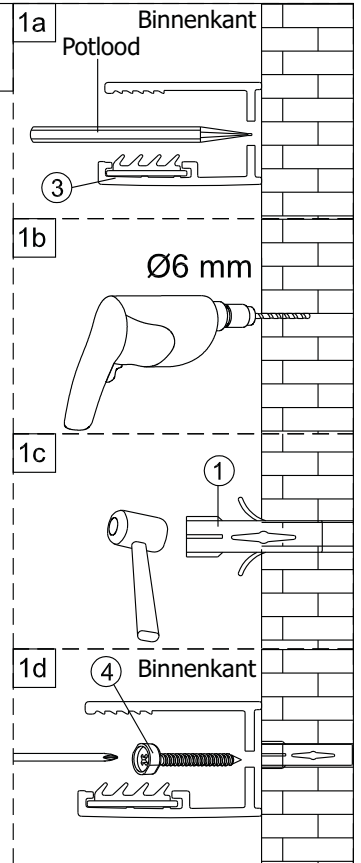

LET OP! Gehard veiligheidsglas. Voorzichtig hanteren!
Zet de glaswand niet op een van de punten,
want daardoor kan hij breken.

1 x3	2 x1	3 x1	4 ST4x40 x3
5 x1	6 x1	7 x4	

1 x3	2-a x1
3-a x1	4 ST4x40 x3
5-a x1	

Montage instructie voor aluminium profiel:

1

Het glas is aan deze zijde voorzien van Easy Clean behandeling. Plaats deze zijde aan de binnenkant van de douche.

2

Gebruik de wig om de douchewand waterpas te plaatsen indien het verschil tussen 2 en 7 mm ligt.

Breng siliconenkit aan op de wiggen en plaats ze onder de douchewand om deze waterpas te monteren.

Snijdt het overbodige materiaal weg.

3

4

Montage instructie voor geborsteld rvs profiel:

1

Het glas is aan deze zijde voorzien van Easy Clean behandeling. Plaats deze zijde aan de binnenkant van de douche.

2

Gebruik de wig om de douchewand waterpas te plaatsen indien het verschil tussen 2 en 7 mm ligt.

Breng siliconenkit aan op de wiggen en plaats ze onder de douchewand om deze waterpas te monteren.

Snij het overbodige materiaal weg.