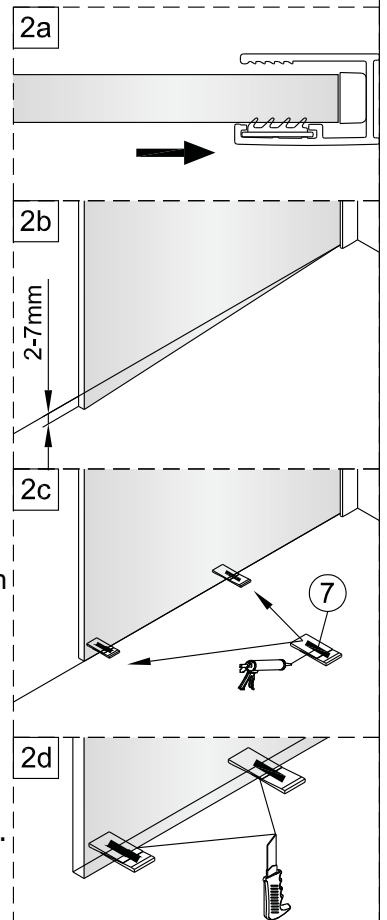

LET OP! Gehard veiligheidsglas. Voorzichtig hanteren!
Zet de glaswand niet op een van de punten,
want daardoor kan hij breken.

1 x3	2 x1	3 x1	4 ST4x40 x3
5 x1	6 x1	7 x4	

1 x3	2-a x1
3-a x1	4 ST4x40 x3
5-a x1	

Montage instructie voor aluminium profiel:

1

Het glas is aan deze zijde voorzien van Easy Clean behandeling. Plaats deze zijde aan de binnenkant van de douche.

2

Gebruik de wig om de douchewand waterpas te plaatsen indien het verschil tussen 2 en 7 mm ligt.

Breng siliconenkit aan op de wiggen en plaats ze onder de douchewand om deze waterpas te monteren.

Snijdt het overbodige materiaal weg.

3

4

Montage instructie voor geborsteld rvs profiel:

1

Het glas is aan deze zijde voorzien van Easy Clean behandeling. Plaats deze zijde aan de binnenkant van de douche.

2

Gebruik de wig om de douchewand waterpas te plaatsen indien het verschil tussen 2 en 7 mm ligt.

Breng siliconenkit aan op de wiggen en plaats ze onder de douchewand om deze waterpas te monteren.

Snij het overbodige materiaal weg.