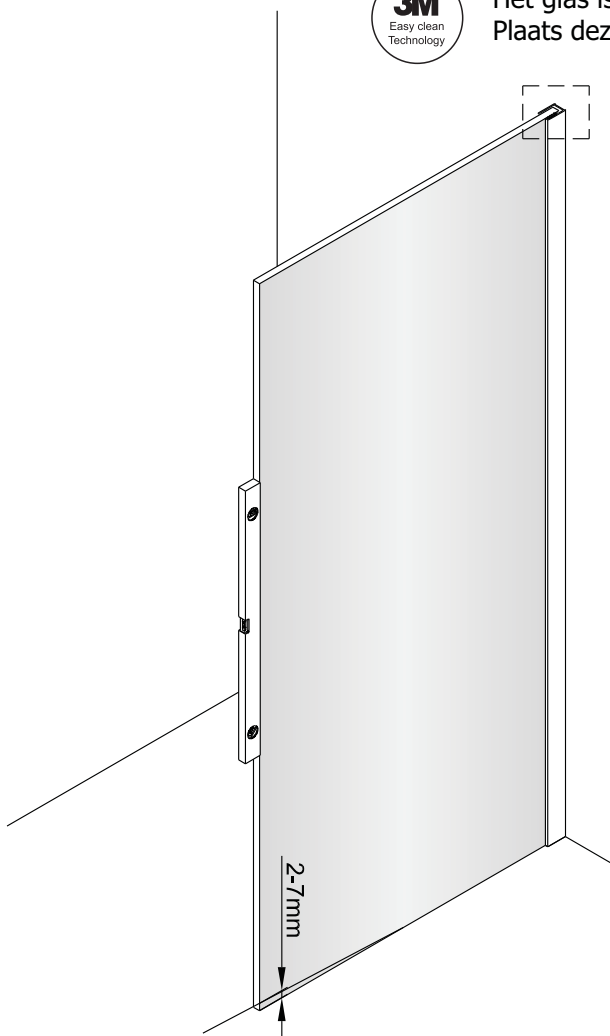

LET OP! Gehard veiligheidsglas. Voorzichtig hanteren!
Zet de glaswand niet op een van de punten,
want daardoor kan hij breken.

1 x3	2 x1	3 x1	4 ST4x40 x3
5 x1	6 x1	7 x4	

1 x3	2-a x1
3-a x1	4 ST4x40 x3
5-a x1	

Montage instructie voor aluminium profiel:

1

Het glas is aan deze zijde voorzien van Easy Clean behandeling. Plaats deze zijde aan de binnenkant van de douche.

2

Gebruik de wig om de douchewand waterpas te plaatsen indien het verschil tussen 2 en 7 mm ligt.

Breng siliconenkit aan op de wiggen en plaats ze onder de douchewand om deze waterpas te monteren.

Snijdt het overbodige materiaal weg.

3

4

Montage instructie voor geborsteld rvs profiel:

1

Het glas is aan deze zijde voorzien van Easy Clean behandeling. Plaats deze zijde aan de binnenkant van de douche.