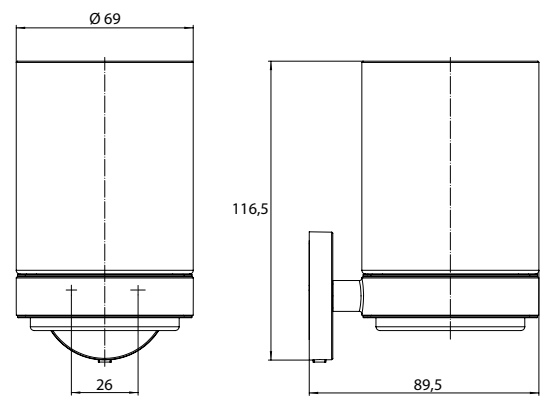

PRODUCTINFORMATIE

Glashouder chroom

Art.nr.4320 001 00

Kristalglas, helder