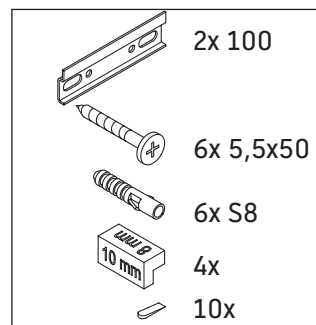

D-Neo

DE 4371

Montagehandleiding

Vero Air # 235060

Aanwijzingen betreffende het gebruik

De badmeubel-serie voldoet aan de geldende normen en richtlijnen op het moment van de levering en is ontworpen voor gebruik in badkamers. Een direct contact met water, bijv. bij het douchen moet worden vermeden.