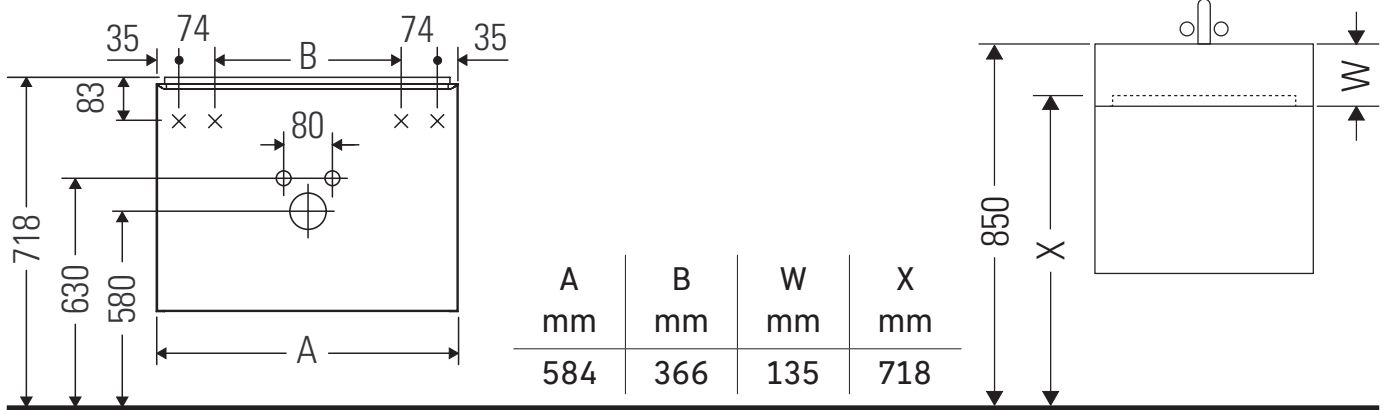

D-Neo

DE 4371

Montagehandleiding

Vero Air # 235060

Aanwijzingen betreffende het gebruik

De badmeubel-serie voldoet aan de geldende normen en richtlijnen op het moment van de levering en is ontworpen voor gebruik in badkamers. Een direct contact met water, bijv. bij het douchen moet worden vermeden.