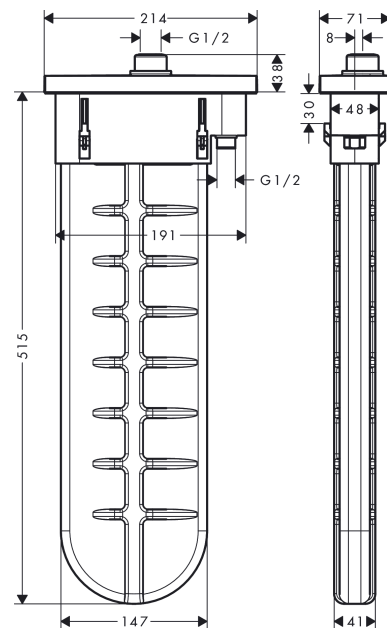

sBox

afbouwdeel rechthoekig

Oppervlakken: **mat wit** Artikelnummer: **28010700**

Beschrijving

- Bestaat verder uit: Slangbox, doucheslang, rozet
- 1 functie
- Doorstroomhoeveelheid bij 3 bar: 9.5 l/min
- geschikt voor bad- of tegelrandmontage
- breedte badrand minstens 100 mm.
- bevestigingsklemmen: 0 - 30 mm
- doucheslang max. 1,45 m uittrekbaar
- met geïntegreerde zekerheidscombinatie EN 1717.
Let op: alleen te gebruiken in combinatie met Exafill.
- inclusief: afbouwdeel, bevestigingsmateriaal, Installatie instructies

Artikeldetails

Productfoto

Maattekening

Doorstroomdiagram