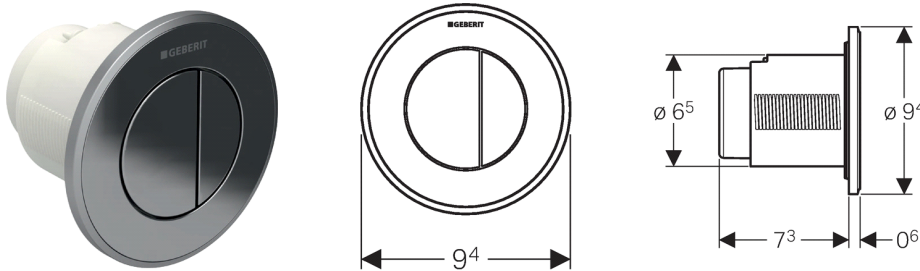

Geberit afstandsbediening type 10, pneumatisch, voor 2-toets spoeling, inbouwdrucker

Toepassing

- Voor de pneumatische afstandsbediening van Geberit inbouwreservoirs
- Voor 2-toets spoeling
- Voor massief- en droogbouw
- Voor inbouwmontage
- Voor Geberit Sigma inbouwreservoirs 8 cm
- Voor Geberit Delta inbouwreservoirs 8 cm

Eigenschappen

- Bouwvorm rond
- Drukknop van kunststof
- Met Geberit bedieningsplaten voor 1-toets spoeling en spoel-stop spoeling of Geberit afdekplaat combineerbaar

Technische gegevens

Bedieningskracht < 25 N

Leveringsomvang

- Drukknop
- Pneumatisch hefmechanisme
- Pneumatische slang lengte 2 m
- Mantelbuis lengte 1,7 m
- Bevestigingsmateriaal

Artikel

Art. nr.	Kleur / oppervlak
116.056.KH.1	Glans- / mat / glansverchroomd
116.056.KJ.1	Wit / glansverchroomd / wit
116.056.KK.1	Wit / goudeffect / wit
116.056.KM.1	Zwart / glansverchroomd / zwart
116.056.KN.1	Mat / glans- / mat verchroomd