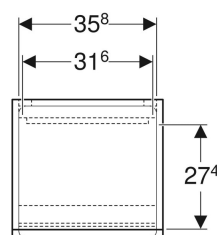

## Geberit Renova Plan Mittelhochschrank mit zwei Türen und einer Schublade

Beispielbild

### Eigenschaften

- Wandhängend
- Mit zwei Türen
- Mit einer Schublade
- Griffmulde zum Öffnen
- Tür mit Dämpfungsmechanismus
- Schublade mit Selbstzug

- Anschlagseite links oder rechts
- Glaseinlegeboden versetzbar
- Feuchtigkeitsbeständig
- Front aus MDF
- Vormontiert geliefert

### Technische Daten

Werkstoff | Hochverdichtete Dreischicht-Holzspanplatte

### Lieferumfang

- Seitenschrank
- Glaseinlegeboden
- Befestigungsmaterial

Art.-Nr.	Farbe / Oberfläche	B	H	T	VE1	
501.922.01.1	weiß / lackiert hochglänzend	39 cm	105 cm	36 cm	1 St.	Neu
501.922.JK.1	lava / lackiert matt	39 cm	105 cm	36 cm	1 St.	Neu
501.922.00.1	Nussbaum hickory hell / Folie strukturiert	39 cm	105 cm	36 cm	1 St.	Neu
501.922.JR.1	Nussbaum hickory / Folie strukturiert	39 cm	105 cm	36 cm	1 St.	Neu