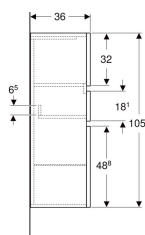

## Geberit Renova Plan Mittelhochschrank mit zwei Türen und einer Schublade

Beispielbild

### Eigenschaften

- Wandhängend
- Mit zwei Türen
- Mit einer Schublade
- Griffmulde zum Öffnen
- Tür mit Dämpfungsmechanismus
- Schublade mit Selbstzug

- Anschlagseite links oder rechts
- Glaseinlegeboden versetzbar
- Feuchtigkeitsbeständig
- Front aus MDF
- Vormontiert geliefert

### Technische Daten

Werkstoff | Hochverdichtete Dreischicht-Holzspanplatte