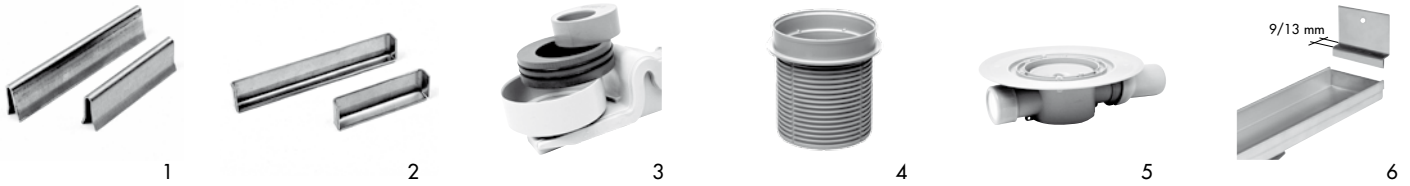

PRODUCT ACCESSOIRES

32

FLEX CLASS & COMPACT 30 - 50

ARTIKELOMSCHRIJVING	ARTIKELCODE	PRIJS CODE*
1) Verbindingsclip. Voor het koppelen van meerdere Easy Drains in de lengte	EDFLCL CLIP	A7
2) Eindschot. Voor het verkleinen van een Easy Drain in noodgevallen	EDFLCL ES	A5
3) Flex Sifon, met dubbel excentrische verlopen voor Flex Class	EDFL SI	A11
6) Muurclip. Voor het verankeren van een Easy Drain aan de wand (9 mm)	EDFLCL MC-9	A8
6) Muurclip. Voor het verankeren van een Easy Drain aan de wand (13 mm)	EDFLCL MC-13	A8

FIXT & MULTI

ARTIKELOMSCHRIJVING	ARTIKELCODE	PRIJS CODE*
1) Verbindingsclip. Voor het koppelen van meerdere Easy Drains in de lengte	EDFT CLIP	A7
2) Eindschot. Voor het verkleinen van een Easy Drain in noodgevallen	EDFT ES	A5
6) Muurclip. Voor het verankeren van een Easy Drain aan de wand (9 mm)	EDFT MC-9	A8
6) Muurclip. Voor het verankeren van een Easy Drain aan de wand (13 mm)	EDFT MC-13	A8

PRO

ARTIKELOMSCHRIJVING	ARTIKELCODE	PRIJS CODE*
1) Verbindingsclip. Voor het koppelen van meerdere Easy Drains in de lengte	EDP CLIP	A7
2) Eindschot. Voor het verkleinen van een Easy Drain in noodgevallen	EDP ES	A5
4) Verhogingsring (Viega art. nr. 111496)	EDP HS	A10
5) Easy Drain Pro sifon Advantix (Viega art. nr. 485412)	EDP SI	A9
6) Muurclip. Voor het verankeren van een Easy Drain aan de wand (9 mm)	EDP MC-9	A8
6) Muurclip. Voor het verankeren van een Easy Drain aan de wand (13 mm)	EDP MC-13	A8