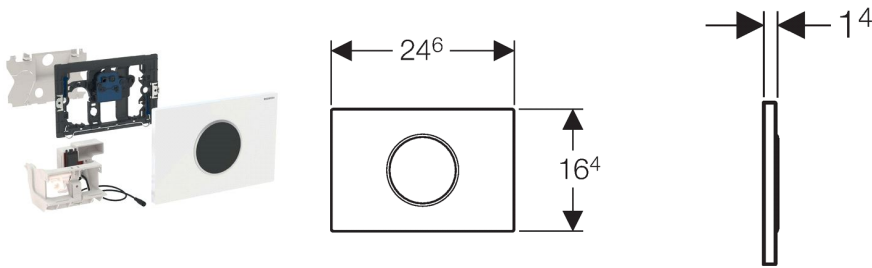

**Geberit wc-besturing met elektronische spoelactivering, netvoeding, 2-toets spoeling, bedieningsplaat Sigma10, automatisch / touch-free**

---

**Toepassing**

- Voor particuliere en semiopenbare ruimtes
- Voor het activeren van een 2-toets spoeling
- Voor massief- en droogbouw
- Voor de touch-free spoelactivering bij Geberit Sigma inbouwreservoirs 12 cm
- Niet geschikt voor gebruik met Geberit toiletblokhouders voor inbouwreservoir
- Niet geschikt voor barrière vrij bouwen

**Eigenschappen**

- Handmatige spoelactivering, touch-free
- Automatische spoelactivering
- Herhalingsspoeling instelbaar
- Touch-free activeren van een 1- of 2-toets spoeling door nadering met de hand
- Stroomvoorziening via voedingsapparaat
- Extern voedingsapparaat
- Transformatie van de netspanning naar zwakstroom 4,1 V DC
- Werking met zwakstroom, geen netspanning in het reservoir
- Met verwisselbare steekverbinding
- Infrarood gebruikersherkenning met achtergrondverberging
- Infrarood sensor zelf instellend
- Veilige IR-ruimtelijke detectie
- Interval spoeling standaardinstelling
- Interval spoeling instelbaar
- Voorspoeling instelbaar
- Minimale verblijftijd instelbaar
- Met Geberit Service Handy compatibel
- Functies met Geberit Service Handy instelbaar en opvraagbaar
- Spoelactivering via Geberit HyTronic Clean Handy de-activeerbaar
- Hefmechanisme geluidsarm
- Elektrische hefinrichting zelfkalibrerend
- Bedieningsplaat van kunststof
- Onderhouds- en reinigingsvriendelijk

## Leveringsomvang

- Bedieningsplaat Sigma10
- Montageframe met infrarood sturing, voorgeassembleerd
- Beschermplaat
- Brugstuk met servomotor en hefinrichting, voorgeassembleerd
- Drukstift
- Bevestigingsmateriaal