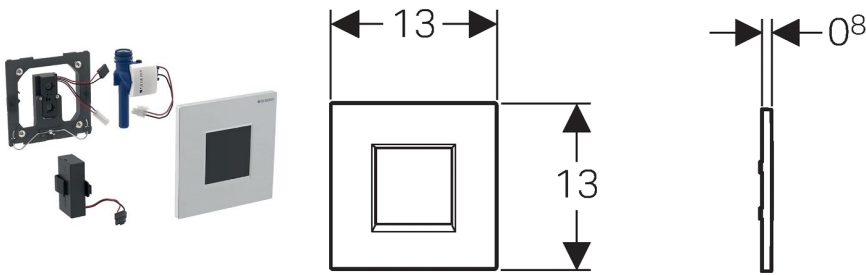

**Geberit urinoirstuursysteem met elektronische spoelactivering, batterijvoeding, afdekplaat type 30**

---

**Toepassing**

- Voor automatische spoelactivering van urinoirs
- Voor Geberit installatie-elementen voor urinoir met frontbediening
- Voor inbouw in ruwbouwsets voor Geberit urinoirstuursystemen (vanaf bouwjaar 2009)

**Eigenschappen**

- Afdekplaat met beveiligingsbalk
- Veilige IR-ruimtelijke detectie
- Infrarood sensor zelf instellend
- Infrarood gebruikersherkenning met achtergrondverberging
- Waterbesparende hybridemodus instelbaar
- Spoeltijd instelbaar
- Spoeltijd handmatig instelbaar
- Interval spoeling instelbaar
- Dynamische spoeltijdaanpassing
- Voorspoeling instelbaar
- Op werking met dekselurinoir omschakelbaar
- Eén spoeling na het activeren van de stroomtoevoer
- Batterijvoeding
- Waarschuwing bij lege batterij
- Ventielsluitfunctie bij lege batterij
- Functies met Geberit Service Handy instelbaar en opvraagbaar
- Spoelactivering via Geberit HyTronic Clean Handy de-activeerbaar
- Spoelvolumen kan d.m.v. de regelschroef van de ruwbouwset tot 0,5 l per spoeling worden gereduceerd
- Kraangroep II conform DIN 4109

**Leveringsomvang**

- Afdekplaat type 30, met IR-venster
- Infrarood sturing, voorgemonteerd op montageframe
- Magneetventiel
- Batterijbox
- 2 alkaline batterijen type AA 1,5 V
- Bevestigingsmateriaal