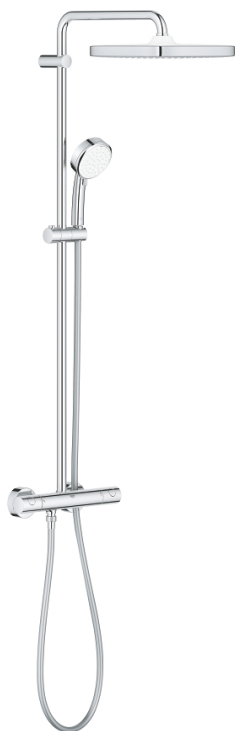

26 689 000 NEW TEMPESTA COSMOPOLITAN SYSTEM DOUCHESYSTEEM MET THERMOSTAATKRAAN

PRODUCTOMSCHRIJVING

- **bestaat uit:**
 - horizontaal draaibare 390 mm douchearm
 - thermostaatkraan met Aquadimmerfunctie
 - functie voor wisseling tussen hoofd- en handdouche
- hoofddouche Tempesta 250 Cube (26 685)
- straalsoort:
 - Rain
- hoofddouche met wit achterkant
- met kogelgewricht
- draaihoek & plusm; 10°
- **GROHE EcoJoy** 9,5 l/min. doorstroombegrenzer
- handdouche Tempesta Cosmopolitan 100 (27 571 001)
- 2 straalsoorten:
 - Rain, Jet
- **GROHE EcoJoy** doorstroombegrenzer: 5,7 l/min.
- in hoogte verstelbaar middels glij-element
- doucheslang, 1750 mm 1/2" x 1/2" (28 410)
- **GROHE EcoJoy** technologie voor minder water en een perfecte straal
- **GROHE TurboStat** thermostaat cartouche
- **GROHE SafeStop** bij 38°C
- **GROHE SafeStop Plus** optionele temperatuurbegrenzer bij 43°C inbegrepen
- **GROHE DreamSpray** voor een optimaal straalbeeld
- **GROHE StarLight** verchroomd
- **SpeedClean** anti-kalk systeem
- **Inner WaterGuide** voor een langere levensduur
- **TwistFree** voorkomt het meedraaien van de slang
- geschikt voor warmwatertoestellen met minimale capaciteit 18kW/h
- **functioneert al bij een minimale doorstroming van 7L gemengd water per minuut**
- **minimale dynamische druk 1,0 bar**
- optionele upgrade: **GROHE EasyReach** tray (26 362)