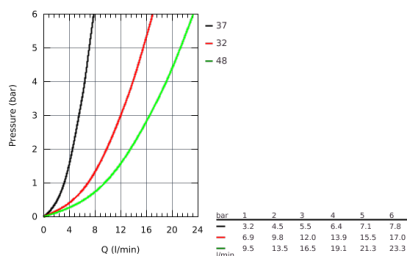

26 689 000 NEW TEMPESTA COSMOPOLITAN SYSTEM DOUCHESYSTEEM MET THERMOSTAATKRAAN

PRODUCTOMSCHRIJVING

- **bestaat uit:**
 - horizontaal draaibare 390 mm douchearm
 - thermostaatkraan met Aquadimmerfunctie
 - functie voor wisseling tussen hoofd- en handdouche
- hoofddouche Tempesta 250 Cube (26 685)
- straalsoort:
 - Rain
- hoofddouche met wit achterkant
- met kogelgewricht
- draaihoek & plusm; 10°
- **GROHE EcoJoy** 9,5 l/min. doorstroombegrenzer
- handdouche Tempesta Cosmopolitan 100 (27 571 001)
- 2 straalsoorten:
 - Rain, Jet
- **GROHE EcoJoy** doorstroombegrenzer: 5,7 l/min.
- in hoogte verstelbaar middels glij-element
- doucheslang, 1750 mm 1/2" x 1/2" (28 410)
- **GROHE EcoJoy** technologie voor minder water en een perfecte straal
- **GROHE TurboStat** thermostaat cartouche
- **GROHE SafeStop** bij 38°C
- **GROHE SafeStop Plus** optionele temperatuurbegrenzer bij 43°C inbegrepen
- **GROHE DreamSpray** voor een optimaal straalbeeld
- **GROHE StarLight** verchroomd
- **SpeedClean** anti-kalk systeem
- **Inner WaterGuide** voor een langere levensduur
- **TwistFree** voorkomt het meedraaien van de slang
- geschikt voor warmwatertoestellen met minimale capaciteit 18kW/h
- **functioneert al bij een minimale doorstroming van 7L gemengd water per minuut**
- **minimale dynamische druk 1,0 bar**
- optionele upgrade: **GROHE EasyReach** tray (26 362)