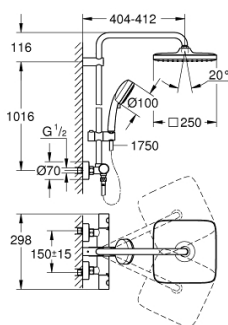

26 689 000 NEW TEMPESTA COSMOPOLITAN SYSTEM DOUCHESYSTEEM MET THERMOSTAATKRAAN

PRODUCTOMSCHRIJVING

- **bestaat uit:**
 - horizontaal draaibare 390 mm douchearm
 - thermostaatkraan met Aquadimmerfunctie
 - functie voor wisseling tussen hoofd- en handdouche
- hoofddouche Tempesta 250 Cube (26 685)
- straalsoort:
 - Rain
- hoofddouche met wit achterkant
- met kogelgewricht
- draaihoek & plusm; 10°
- **GROHE EcoJoy** 9,5 l/min. doorstroombegrenzer
- handdouche Tempesta Cosmopolitan 100 (27 571 001)
- 2 straalsoorten:
 - Rain, Jet
- **GROHE EcoJoy** doorstroombegrenzer: 5,7 l/min.
- in hoogte verstelbaar middels glij-element
- doucheslang, 1750 mm 1/2" x 1/2" (28 410)
- **GROHE EcoJoy** technologie voor minder water en een perfecte straal
- **GROHE TurboStat** thermostaat cartouche
- **GROHE SafeStop** bij 38°C
- **GROHE SafeStop Plus** optionele temperatuurbegrenzer bij 43°C inbegrepen
- **GROHE DreamSpray** voor een optimaal straalbeeld
- **GROHE StarLight** verchroomd
- **SpeedClean** anti-kalk systeem
- **Inner WaterGuide** voor een langere levensduur
- **TwistFree** voorkomt het meedraaien van de slang
- geschikt voor warmwatertoestellen met minimale capaciteit 18kW/h
- **functioneert al bij een minimale doorstroming van 7L gemengd water per minuut**
- **minimale dynamische druk 1,0 bar**
- optionele upgrade: **GROHE EasyReach** tray (26 362)