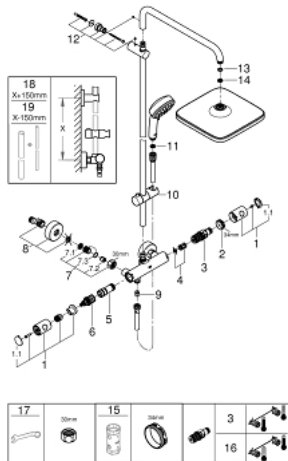

26 689 000 NEW TEMPESTA COSMOPOLITAN SYSTEM DOUCHESYSTEEM MET THERMOSTAATKRAAN

ONDERDELEN

1. 1: greep (Bestel-nr 47984000)
   - 2: bevestigingsring (Bestel-nr 47743000)
   - 3: Thermostaat cartouche 1/2" (Bestel-nr 47439000)
   - 4: geluiddemper (Bestel-nr 47398000)
   - 5: waterloop (Bestel-nr 47751000)
   - 6: aquadimmer (Bestel-nr 12433000)
   - 7: terugslagklep (Bestel-nr 47189000)
   - 8: s-aansluiting (Bestel-nr 12662000)
   - 9: terugslagklep (Bestel-nr 08565000)
   - 10: glij-element (Bestel-nr 12140000)
   - 11: zeef (Bestel-nr 0700200M)
   - 12: glijstanghouder (Bestel-nr 48423000)
   - 13: pakking (Bestel-nr 0138900M)
   - 14: Greep (Bestel-nr 48007000)
   - 15: Pijpsleutel 32+34mm (Bestel-nr 19332000)*
   - 16: Thermostaat Cartouche Omgekeerd 1/2" (Bestel-nr 47175000)*
   - 17: Speciale Sleutel (Bestel-nr 19377000)*
   - 18: Euphoria syst. langere douchepijp 15 cm (Bestel-nr 48053000)*
   - 19: Euphoria syst. kortere douchepijp 15 cm (Bestel-nr 48054000)*
2. *Speciale accessoires