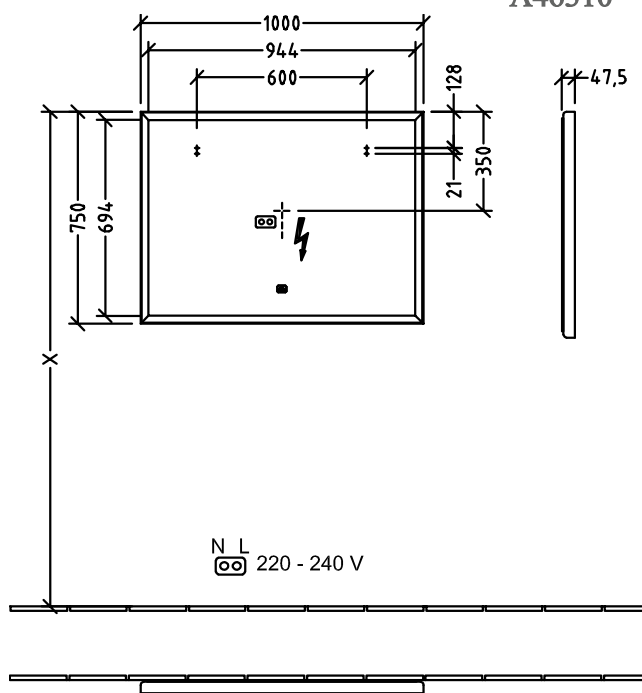

SPIEGEL SUBWAY 3.0

PRODUCTINFORMATIE

1. POSITION

Model	A46310
Kollektion	Subway 3.0
PROJECTS	DESIGN
Breedte	1000 mm
Hoogte	750 mm
Diepte	47,5 mm
beschrijving	<p>Glas bevestiging wordt meegeleverd met rondlopende ledverlichting (verwisselbaar) IP 44 Uitrusting: 1 x aluminium frame Doordat de ZigBee huisautomatiseringskit C004 00 achteraf wordt gemonteerd, vindt de complete lichtregeling plaats via uw Smart Home omgeving. De verlichte spiegel kan via de sensorschakelaar worden in- en uitgeschakeld, De spiegel kan door de Zigbee huisautomatiseringsstandaard worden gekoppeld aan alle hubs/ gateways die gebruik maken van deze transmissiestandaard, bijv. Philips Hue Bridge of geschikte Amazon Echo modellen. 1x LED / 29,28 W Energie-efficiëntieklasse: A-A++ 2700 K (warmwit) tot 6500 K (daglichtwit)</p>
Material	Glas
Aanbestedingsteksten	<p>Subway 3.0; Spiegel; Glas; Afmeting: 1000 x 750 x 47,5 mm; Rechthoek; bevestiging wordt meegeleverd; met rondlopende ledverlichting (verwisselbaar); IP 44; Uitrusting: 1 x aluminium frame; Doordat de ZigBee huisautomatiseringskit C004 00 achteraf wordt gemonteerd, vindt de complete lichtregeling plaats via uw Smart Home omgeving. De verlichte spiegel kan via de sensorschakelaar worden in- en uitgeschakeld, De spiegel kan door de Zigbee huisautomatiseringsstandaard worden gekoppeld aan alle hubs/ gateways die gebruik maken van deze transmissiestandaard, bijv. Philips Hue Bridge of geschikte Amazon Echo modellen.; 1x LED / 29,28 W; Energie-efficiëntieklasse: A-A++; 2700 K (warmwit) tot 6500 K (daglichtwit)</p>

KLEUREN

VOORUITBLIK	KLEURNAAM	KLEURCODE	ARTIKELNUMMER	PRIJS
		A4631000	4062373836743	
	Bicolor	A46310BC	4062373838617	

TECHNISCHE TEKENINGEN

A46310

Subway 3.0 A46310YY	 Villeroy & Boch 1748
V01 / 10.12.2020	