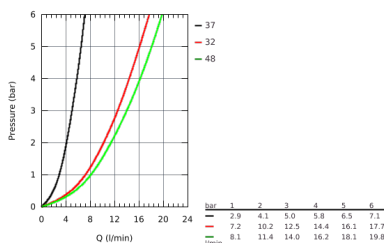

26 672 000 NEW TEMPESTA COSMOPOLITAN SYSTEM DOUCHESYSTEEM MET BADTHERMOSTAAT

PRODUCTOMSCHRIJVING

- **bestaat uit:**
 - horizontaal draaibare 390 mm douchearm
 - thermostaatkraan met Aquadimmerfunctie
 - functie voor wisseling tussen hoofd- en handdouche
- hoofddouche Tempesta 250 (26 666)
- straalsoort:
 - Rain
- hoofddouche met wit achterkant
- met kogelgewricht
- draaihoek & plusmn; 10°
- **GROHE EcoJoy** 9,5 l/min. doorstroombegrenzer
- baduitloop
- aparte omstelling voor handdouche
- handdouche Tempesta Cosmopolitan 100 (27 571 001)
- 2 straalsoorten:
 - Rain, Jet
- **GROHE EcoJoy** doorstroombegrenzer: 5,7 l/min.
- in hoogte verstelbaar middels glij-element
- doucheslang, 1750 mm 1/2" x 1/2" (28 410)
- **GROHE EcoJoy** technologie voor minder water en een perfecte straal
- **GROHE TurboStat** thermostaat cartouche
- **GROHE SafeStop** bij 38°C
- **GROHE SafeStop Plus** optionele temperatuurbegrenzer bij 43°C inbegrepen
- **GROHE DreamSpray** voor een optimaal straalbeeld
- **GROHE StarLight** verchromd
- **SpeedClean** anti-kalk systeem
- **Inner WaterGuide** voor een langere levensduur
- **TwistFree** voorkomt het meedraaien van de slang
- geschikt voor warmwatertoestellen met minimale capaciteit 18kW/h
- **functioneert al bij een minimale doorstroming**