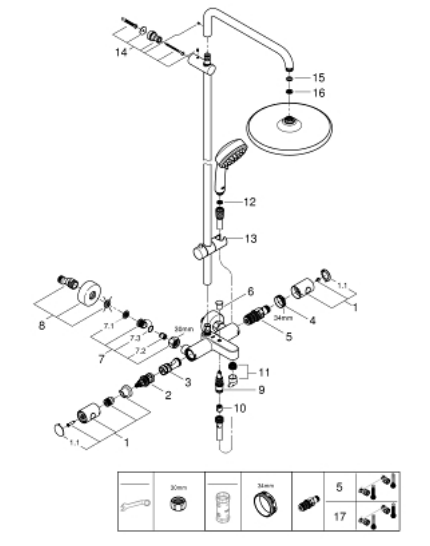

26 672 000 NEW TEMPESTA COSMOPOLITAN SYSTEM DOUCHESYSTEEM MET BADTHERMOSTAAT

ONDERDELEN

- 1: greep (Bestel-nr 47984000)
- 2: aquadimmer (Bestel-nr 47364000)
- 3: Waterloop tbv douchesysteem (Bestel-nr 47887000)
- 4: bevestigingsring (Bestel-nr 47743000)
- 5: Thermostaat cartouche 1/2" (Bestel-nr 47439000)
- 6: omstelknop (Bestel-nr 65648000)
- 7: terugslagklep (Bestel-nr 47189000)
- 8: s-aansluiting (Bestel-nr 12662000)
- 9: omstelling (Bestel-nr 65655000)
- 10: terugslagklep (Bestel-nr 08565000)
- 11: Mousseur (Bestel-nr 13926000)
- 12: zeef (Bestel-nr 0700200M)
- 13: glij-element (Bestel-nr 12140000)
- 14: glijstanghouder (Bestel-nr 48423000)
- 15: pakking (Bestel-nr 0138900M)
- 16: Greep (Bestel-nr 48007000)
- 17: Thermostaat Cartouche Omgekeerd 1/2" (Bestel-nr 47175000)*
- 18: Pijpsleutel 32+34mm (Bestel-nr 19332000)*
- 19: Speciale Sleutel (Bestel-nr 19377000)*

*Speciale accessoires