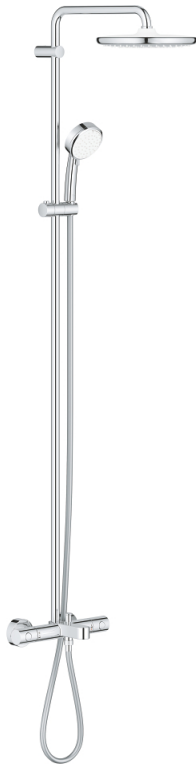

26 672 000 NEW TEMPESTA COSMOPOLITAN SYSTEM DOUCHESYSTEEM MET BADTHERMOSTAAT

PRODUCTOMSCHRIJVING

- **bestaat uit:**
 - horizontaal draaibare 390 mm douchearm
 - thermostaatkraan met Aquadimmerfunctie
 - functie voor wisseling tussen hoofd- en handdouche
- hoofddouche Tempesta 250 (26 666)
- straalsoort:
 - Rain
- hoofddouche met wit achterkant
- met kogelgewricht
- draaihoek & plusmn; 10°
- **GROHE EcoJoy** 9,5 l/min. doorstroombegrenzer
- baduitloop
- aparte omstelling voor handdouche
- handdouche Tempesta Cosmopolitan 100 (27 571 001)
- 2 straalsoorten:
 - Rain, Jet
- **GROHE EcoJoy** doorstroombegrenzer: 5,7 l/min.
- in hoogte verstelbaar middels glij-element
- doucheslang, 1750 mm 1/2" x 1/2" (28 410)
- **GROHE EcoJoy** technologie voor minder water en een perfecte straal
- **GROHE TurboStat** thermostaat cartouche
- **GROHE SafeStop** bij 38°C
- **GROHE SafeStop Plus** optionele temperatuurbegrenzer bij 43°C inbegrepen
- **GROHE DreamSpray** voor een optimaal straalbeeld
- **GROHE StarLight** verchromd
- **SpeedClean** anti-kalk systeem
- **Inner WaterGuide** voor een langere levensduur
- **TwistFree** voorkomt het meedraaien van de slang
- geschikt voor warmwatertoestellen met minimale capaciteit 18kW/h
- **functioneert al bij een minimale doorstroming**