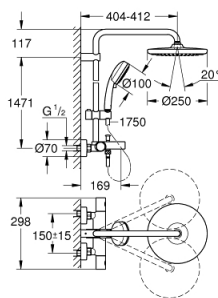

26 672 000 NEW TEMPESTA COSMOPOLITAN SYSTEM DOUCHESYSTEEM MET BADTHERMOSTAAT

PRODUCTOMSCHRIJVING

- **bestaat uit:**
 - horizontaal draaibare 390 mm douchearm
 - thermostaatkraan met Aquadimmerfunctie
 - functie voor wisseling tussen hoofd- en handdouche
- hoofddouche Tempesta 250 (26 666)
- straalsoort:
 - Rain
- hoofddouche met wit achterkant
- met kogelgewricht
- draaihoek & plusmn; 10°
- **GROHE EcoJoy** 9,5 l/min. doorstroombegrenzer
- baduitloop
- aparte omstelling voor handdouche
- handdouche Tempesta Cosmopolitan 100 (27 571 001)
- 2 straalsoorten:
 - Rain, Jet
- **GROHE EcoJoy** doorstroombegrenzer: 5,7 l/min.
- in hoogte verstelbaar middels glij-element
- doucheslang, 1750 mm 1/2" x 1/2" (28 410)
- **GROHE EcoJoy** technologie voor minder water en een perfecte straal
- **GROHE TurboStat** thermostaat cartouche
- **GROHE SafeStop** bij 38°C
- **GROHE SafeStop Plus** optionele temperatuurbegrenzer bij 43°C inbegrepen
- **GROHE DreamSpray** voor een optimaal straalbeeld
- **GROHE StarLight** verchromd
- **SpeedClean** anti-kalk systeem
- **Inner WaterGuide** voor een langere levensduur
- **TwistFree** voorkomt het meedraaien van de slang
- geschikt voor warmwatertoestellen met minimale capaciteit 18kW/h
- **functioneert al bij een minimale doorstroming**