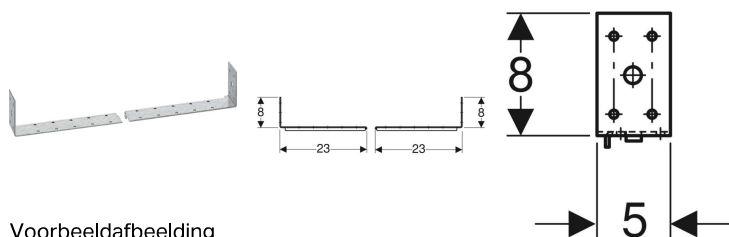

Geberit Duofix bevestigingsmateriaal voor staanderafstand 50–57,5 cm

Voorbeeldafbeelding

Gebruiksdoelen

- Voor droogbouw
- Voor inbouw in ruimtehoge installatiewanden
- Voor het bevestigen van Geberit Duofix installatie-elementen tussen twee staanders met een afstand 50–57,5 cm
- Voor montage tussen ruimtehoge Geberit Duofix verstevigingspalen met afstand 50 cm

Eigenschappen

- Verzinkt

Technische gegevens

Materiaal | Staal

Leveringsomvang

- 2 montagehoeken
- Bevestigingsmateriaal

Art. nr.

111.869.00.1