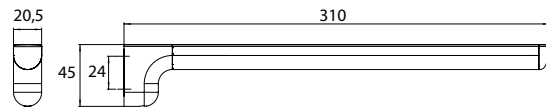

Handdoekhouder, 310 mm, eenarmig, vaste uitvoering chrom

Art.-nr.0250 001 32