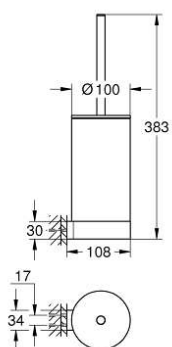

41 076 000 SELECTION CLOSETBORSTELSET

PRODUCTOMSCHRIJVING

- materiaal: glas / metaal
- wandmontage
- verborgen bevestiging

41 076 000 **SELECTION CLOSETBORSTELSET**

ONDERDELEN

- 1: Reserve-borstel (Bestel-nr 40951000)
- 1.1: Reserve-borstelkop (Bestel-nr 40791001)
- 2: Reserve glas voor toiletborstelgarnituur (Bestel-nr 40993000)