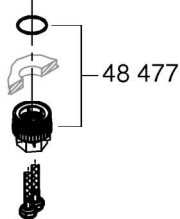

X	
48 530	46 374

Y		
48 540	46 863	46 824

\* =

*19 332	32mm

DIN 1988

DIN EN 806

bar

32mm