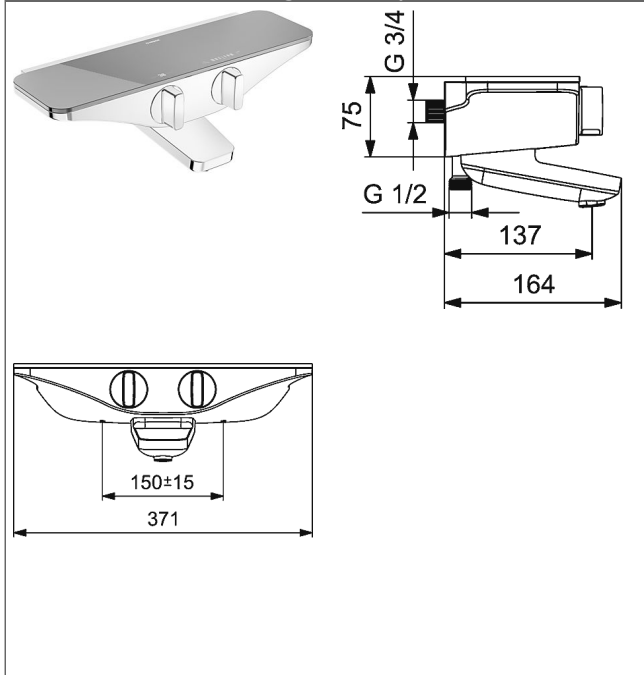

HANSAEMOTION
Bad-thermostaat-mengkraan, DN 15 (1/2")
 voor wandopbouw
 met bescherming tegen verbranden

Afbeeldingen van product

Omschrijving

HANSAEMOTION
 Bad-thermostaat-mengkraan, DN 15 (1/2")
 voor wandopbouw
 met bescherming tegen verbranden

P-IX* (keurmerk aangevraagd)

- THERMO COOL - functie
- met ruim planchet, veiligheidsglas, kleur antraciet
- veiligheidsblokkering bij 38 °C
- hoeveelheidshendel met keramische omstelling douche/bad
- Kogel-S-koppelingstechniek, weggewerkt
- (-) hartmaat: 150 ± 15 mm
- Vuilvangfilter en keerklep in aansluitingen
- Ingebouwde beveiliging tegen terugstromen
 Voor gebruik in huis (conform DIN EN 1717)

HANSA 3.4 thermostaat regeldeel zonder afsluiter

Artikelnummer: 59914114

Aantal in keuzelijst: 1

HANSA 3.4 thermostaat regeldeel zonder afsluiter

Artikelnummer: 59914114

Aantal in keuzelijst: 1

Productafbeelding