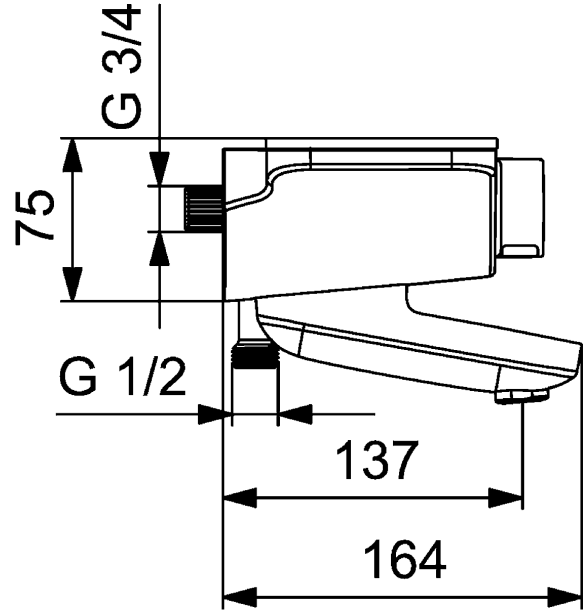

P-IX* (keurmerk aangevraagd)

- THERMO COOL - functie
- met ruim planchet, veiligheidsglas, kleur antraciet
- veiligheidsblokkering bij 38 °C
- hoeveelheidshendel met keramische omstelling douche/bad
- Kogel-S-koppelingstechniek, weggewerkt
- (-) hartmaat: 150 ± 15 mm
- Vuilvangfilter en keerklep in aansluitingen
- Ingebouwde beveiliging tegen terugstromen
 Voor gebruik in huis (conform DIN EN 1717)

HANSA 3.4 thermostaat regeldeel zonder afsluiter

Artikelnummer: 59914114

Aantal in keuzelijst: 1

HANSA 3.4 thermostaat regeldeel zonder afsluiter

Artikelnummer: 59914114

Aantal in keuzelijst: 1

Productafbeelding

Producttekening

Producttekening