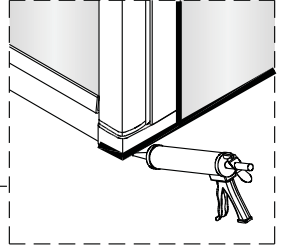

Montagehandleiding

Free Mix

1564353, 1564531, 1564869, 1564756

LET OP! Gehard veiligheidsglas. Voorzichtig hanteren!
Zet de glaswand niet op een van de punten,
want daardoor kan hij breken.

<p>1</p>  <p>x1</p>	<p>2</p>  <p>x1</p>	<p>3</p>  <p>x1</p>	<p>4</p>  <p>x1</p>	<p>5</p>  <p>x1</p>	<p>6</p>  <p>x1</p>	<p>7</p>  <p>x1</p>	<p>8</p>  <p>x1</p>
<p>9</p>  <p>x1 4mm</p>	 <p>Ø6.0mm</p>						

2d

Binnenkant

2e

Binnenkant

2f

3

4

YES