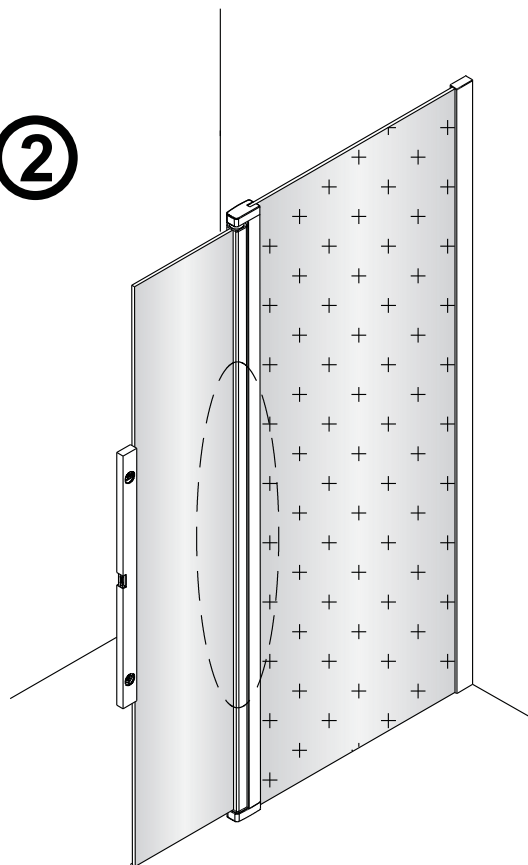

Montagehandleiding

Free Mix

1564353, 1564531, 1564869, 1564756

LET OP! Gehard veiligheidsglas. Voorzichtig hanteren!
Zet de glaswand niet op een van de punten,
want daardoor kan hij breken.

<p>1</p>  <p>x1</p>	<p>2</p>  <p>x1</p>	<p>3</p>  <p>x1</p>	<p>4</p>  <p>x1</p>	<p>5</p>  <p>x1</p>	<p>6</p>  <p>x1</p>	<p>7</p>  <p>x1</p>	<p>8</p>  <p>x1</p>
<p>9</p>  <p>x1 4mm</p>	 <p>Ø6.0mm</p>						

1

Rechts

Links

Het glas is aan deze zijde voorzien van Easy Clean behandeling. Plaats deze zijde aan de binnenkant van de douche.

2a

2b

2c

2

2d

Binnenkant

2e

Binnenkant

2f

3

4

YES