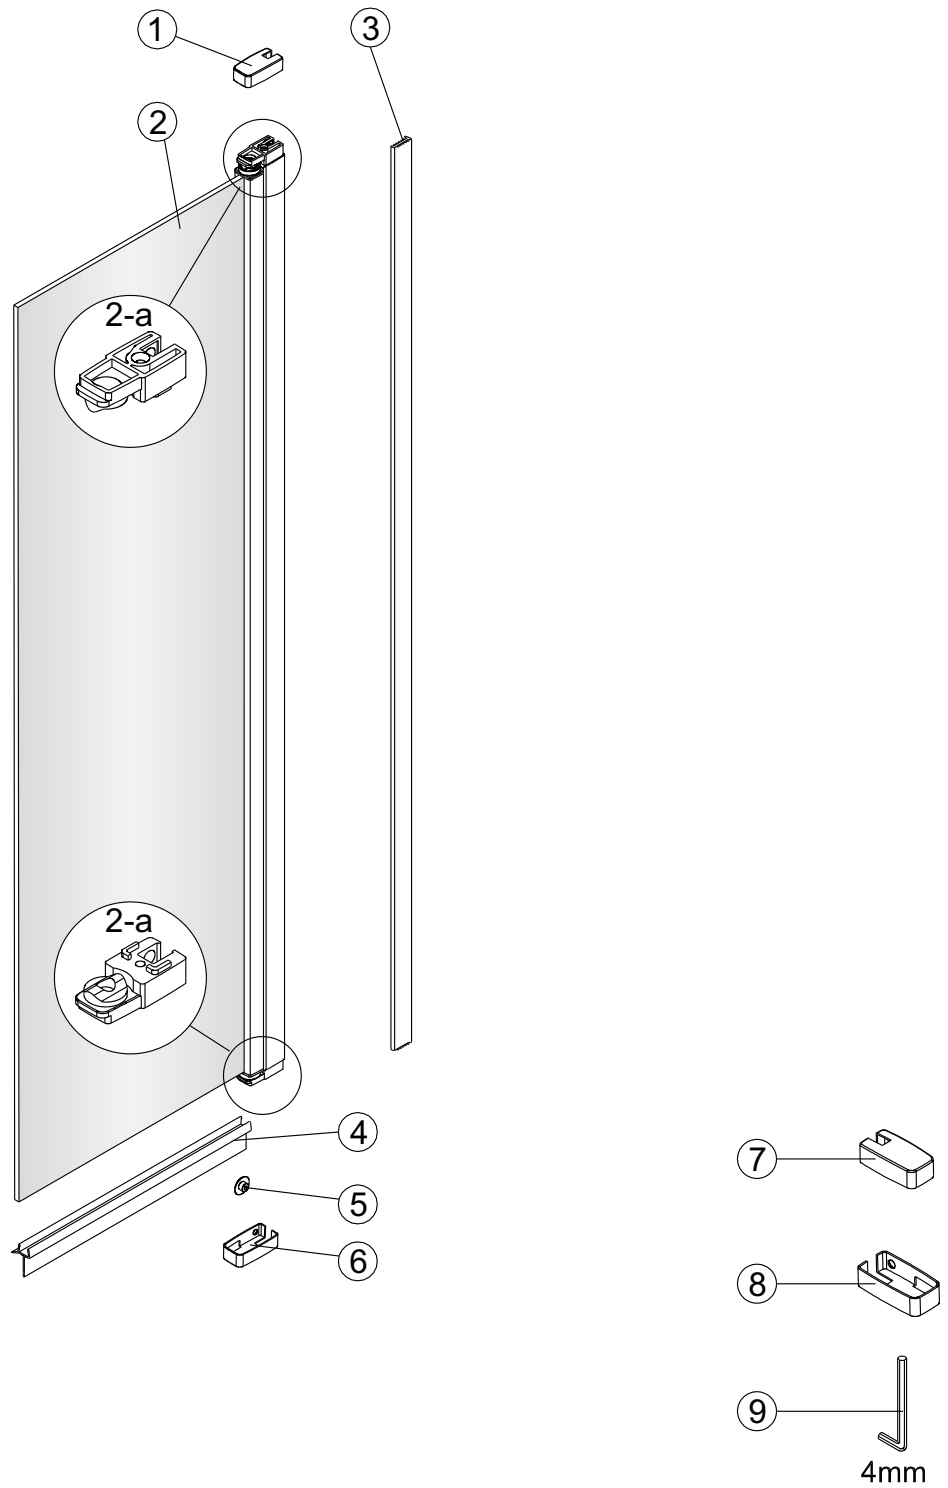

Montagehandleiding

Free Mix

1564353, 1564531, 1564869, 1564756

LET OP! Gehard veiligheidsglas. Voorzichtig hanteren!
Zet de glaswand niet op een van de punten,
want daardoor kan hij breken.

<p>1</p>  <p>x1</p>	<p>2</p>  <p>x1</p>	<p>3</p>  <p>x1</p>	<p>4</p>  <p>x1</p>	<p>5</p>  <p>x1</p>	<p>6</p>  <p>x1</p>	<p>7</p>  <p>x1</p>	<p>8</p>  <p>x1</p>
<p>9</p>  <p>x1 4mm</p>	 <p>Ø6.0mm</p>						

1

Rechts

Links

Het glas is aan deze zijde voorzien van Easy Clean behandeling. Plaats deze zijde aan de binnenkant van de douche.

2a

2b

2c

2