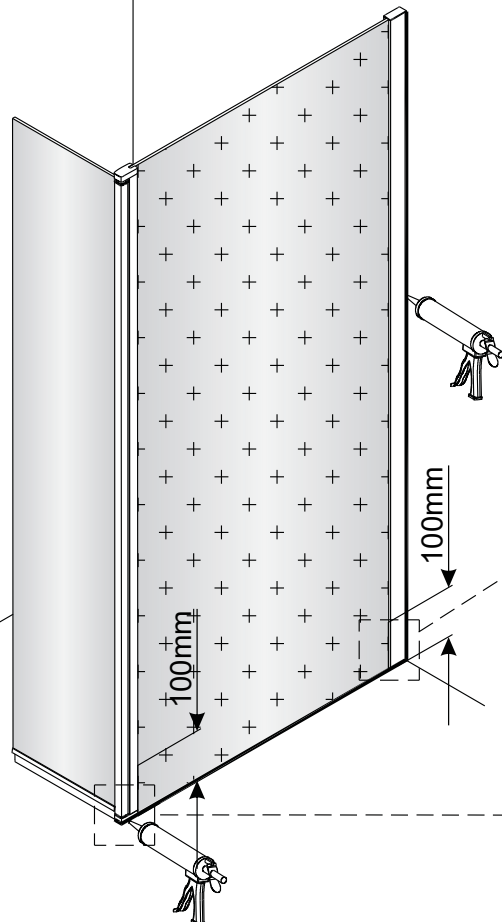

Montagehandleiding

Free Mix

1564353, 1564531, 1564869, 1564756

LET OP! Gehard veiligheidsglas. Voorzichtig hanteren!
Zet de glaswand niet op een van de punten,
want daardoor kan hij breken.

<p>1</p>  <p>x1</p>	<p>2</p>  <p>x1</p>	<p>3</p>  <p>x1</p>	<p>4</p>  <p>x1</p>	<p>5</p>  <p>x1</p>	<p>6</p>  <p>x1</p>	<p>7</p>  <p>x1</p>	<p>8</p>  <p>x1</p>
<p>9</p>  <p>x1 4mm</p>	 <p>Ø6.0mm</p>						

1

Rechts

Links

Het glas is aan deze zijde voorzien van Easy Clean behandeling. Plaats deze zijde aan de binnenkant van de douche.

2a

2b

2c

2

2d

Binnenkant

2e

Binnenkant

2f

3

4

YES