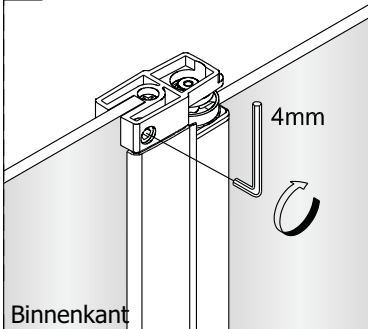

Montagehandleiding

Free Mix

1564353, 1564531, 1564869, 1564756

LET OP! Gehard veiligheidsglas. Voorzichtig hanteren!
Zet de glaswand niet op een van de punten,
want daardoor kan hij breken.

<p>1</p>  <p>x1</p>	<p>2</p>  <p>x1</p>	<p>3</p>  <p>x1</p>	<p>4</p>  <p>x1</p>	<p>5</p>  <p>x1</p>	<p>6</p>  <p>x1</p>	<p>7</p>  <p>x1</p>	<p>8</p>  <p>x1</p>
<p>9</p>  <p>x1 4mm</p>	 <p>Ø6.0mm</p>						

1

Rechts

Links

Het glas is aan deze zijde voorzien van Easy Clean behandeling. Plaats deze zijde aan de binnenkant van de douche.

2a

2b

2c

2

2d

Binnenkant

2e

Binnenkant

2f

3

4

YES