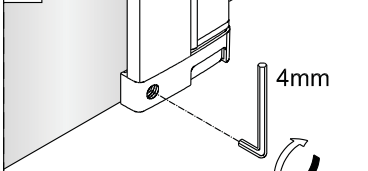

Montagehandleiding

Free Mix

1564353, 1564531, 1564869, 1564756

LET OP! Gehard veiligheidsglas. Voorzichtig hanteren!
Zet de glaswand niet op een van de punten,
want daardoor kan hij breken.

<p>1</p>  <p>x1</p>	<p>2</p>  <p>x1</p>	<p>3</p>  <p>x1</p>	<p>4</p>  <p>x1</p>	<p>5</p>  <p>x1</p>	<p>6</p>  <p>x1</p>	<p>7</p>  <p>x1</p>	<p>8</p>  <p>x1</p>
<p>9</p>  <p>x1 4mm</p>	 <p>Ø6.0mm</p>						

1

Rechts

Links

Het glas is aan deze zijde voorzien van Easy Clean behandeling. Plaats deze zijde aan de binnenkant van de douche.

2a

2b

2c

2

2d

Binnenkant

2e

Binnenkant

2f

3

4

YES