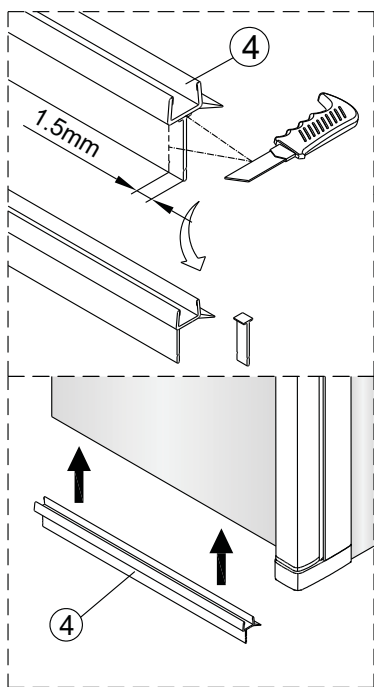

Montagehandleiding

Free Mix

1564353, 1564531, 1564869, 1564756

LET OP! Gehard veiligheidsglas. Voorzichtig hanteren!
Zet de glaswand niet op een van de punten,
want daardoor kan hij breken.

<p>1</p>  <p>x1</p>	<p>2</p>  <p>x1</p>	<p>3</p>  <p>x1</p>	<p>4</p>  <p>x1</p>	<p>5</p>  <p>x1</p>	<p>6</p>  <p>x1</p>	<p>7</p>  <p>x1</p>	<p>8</p>  <p>x1</p>
<p>9</p>  <p>x1 4mm</p>	 <p>Ø6.0mm</p>						

2d

Binnenkant

2e

Binnenkant

2f

3

4

YES