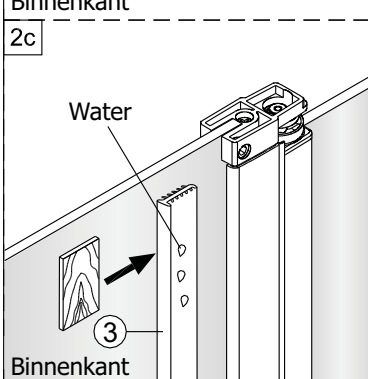

Montagehandleiding

Free Mix

1564353, 1564531, 1564869, 1564756

LET OP! Gehard veiligheidsglas. Voorzichtig hanteren!
Zet de glaswand niet op een van de punten,
want daardoor kan hij breken.

<p>1</p>  <p>x1</p>	<p>2</p>  <p>x1</p>	<p>3</p>  <p>x1</p>	<p>4</p>  <p>x1</p>	<p>5</p>  <p>x1</p>	<p>6</p>  <p>x1</p>	<p>7</p>  <p>x1</p>	<p>8</p>  <p>x1</p>
<p>9</p>  <p>x1 4mm</p>	 <p>Ø6.0mm</p>						

1

Rechts

Links

Het glas is aan deze zijde voorzien van Easy Clean behandeling. Plaats deze zijde aan de binnenkant van de douche.

2a

2b

2c

2

2d

Binnenkant

2e

Binnenkant

2f

3

4

YES