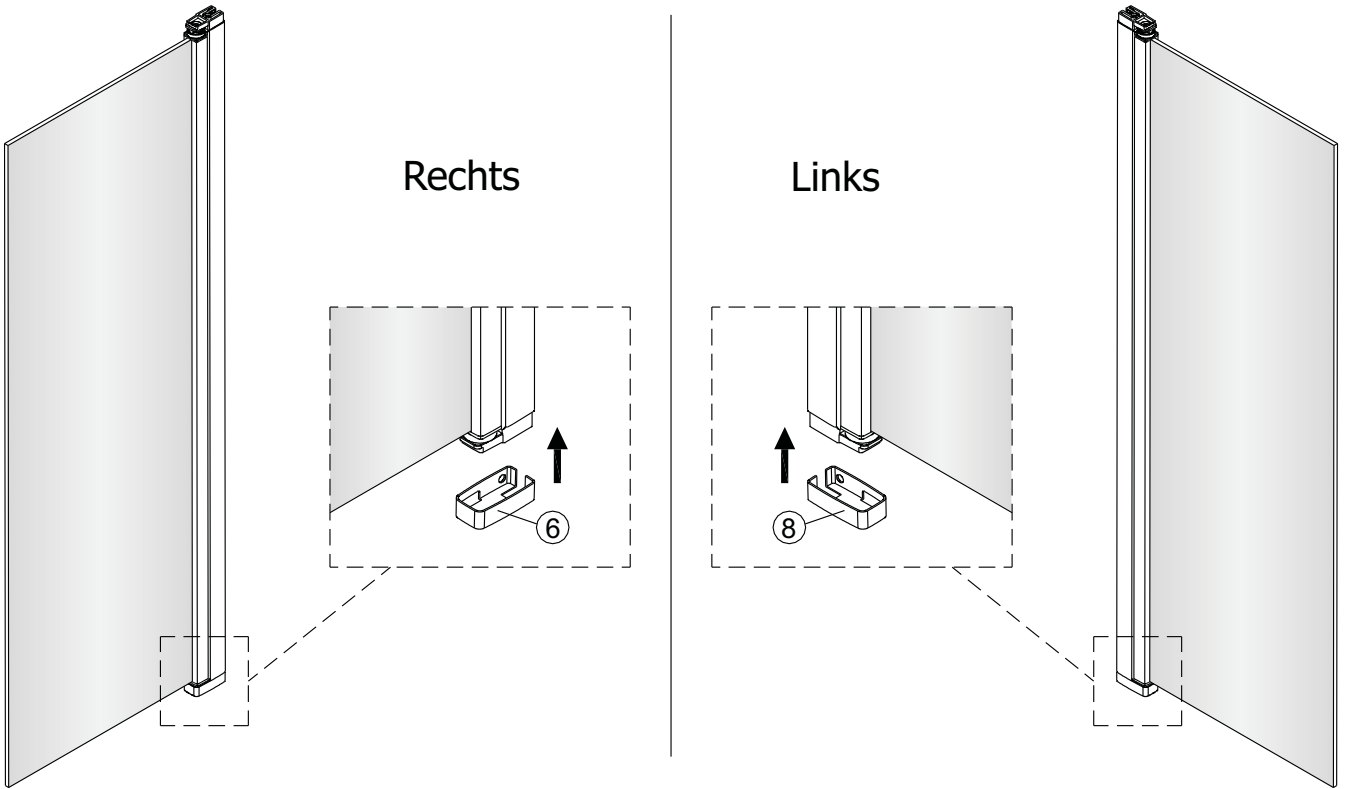

Montagehandleiding

Free Mix

1564353, 1564531, 1564869, 1564756

LET OP! Gehard veiligheidsglas. Voorzichtig hanteren!
Zet de glaswand niet op een van de punten,
want daardoor kan hij breken.

<p>1</p>  <p>x1</p>	<p>2</p>  <p>x1</p>	<p>3</p>  <p>x1</p>	<p>4</p>  <p>x1</p>	<p>5</p>  <p>x1</p>	<p>6</p>  <p>x1</p>	<p>7</p>  <p>x1</p>	<p>8</p>  <p>x1</p>
<p>9</p>  <p>x1 4mm</p>	 <p>Ø6.0mm</p>						

1

Rechts

Links

Het glas is aan deze zijde voorzien van Easy Clean behandeling. Plaats deze zijde aan de binnenkant van de douche.

2a

2b

2c

2