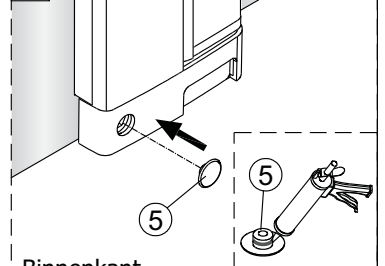

Montagehandleiding

Free Mix

1564353, 1564531, 1564869, 1564756

LET OP! Gehard veiligheidsglas. Voorzichtig hanteren!
Zet de glaswand niet op een van de punten,
want daardoor kan hij breken.

<p>1</p>  <p>x1</p>	<p>2</p>  <p>x1</p>	<p>3</p>  <p>x1</p>	<p>4</p>  <p>x1</p>	<p>5</p>  <p>x1</p>	<p>6</p>  <p>x1</p>	<p>7</p>  <p>x1</p>	<p>8</p>  <p>x1</p>
<p>9</p>  <p>x1 4mm</p>	 <p>Ø6.0mm</p>						

1

Rechts

Links

Het glas is aan deze zijde voorzien van Easy Clean behandeling. Plaats deze zijde aan de binnenkant van de douche.

2a

2b

2c

2

2d

Binnenkant

2e

Binnenkant

2f

3

4

YES