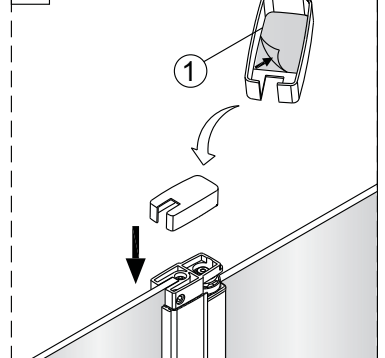

Montagehandleiding

Free Mix

1564353, 1564531, 1564869, 1564756

LET OP! Gehard veiligheidsglas. Voorzichtig hanteren!
Zet de glaswand niet op een van de punten,
want daardoor kan hij breken.

<p>1</p>  <p>x1</p>	<p>2</p>  <p>x1</p>	<p>3</p>  <p>x1</p>	<p>4</p>  <p>x1</p>	<p>5</p>  <p>x1</p>	<p>6</p>  <p>x1</p>	<p>7</p>  <p>x1</p>	<p>8</p>  <p>x1</p>
<p>9</p>  <p>x1 4mm</p>	 <p>Ø6.0mm</p>						

2d

Binnenkant

2e

Binnenkant

2f

3

4

YES