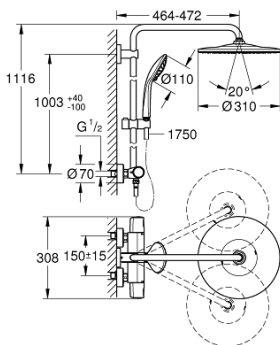

26 075 001 EUPHORIA DOUCHESYSTEEM DOUCHESYSTEEM MET THERMOSTAATKRAAN

PRODUCTOMSCHRIJVING

• bestaat uit:

- horizontaal draaibare 450 mm douchearm
- thermostaatkraan met Aquadimmerfunctie
- functie voor wisseling tussen hoofd- en handdouche

- hoofddouche Rainshower Mono 310 (26 561)

• straalsoort:

- GROHE PureRain
- met kogelgewricht
- draaihoek $\pm 15^\circ$
- handdouche Euphoria 110 Massage (27 221 000)
- in hoogte verstelbaar middels glij-element
- doucheslang Silverflex 1750 mm (28 388 000)