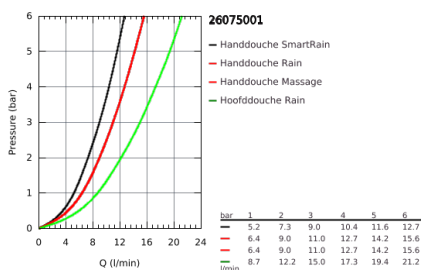

26 075 001 EUPHORIA DOUCHESYSTEEM DOUCHESYSTEEM MET THERMOSTAATKRAAN

PRODUCTOMSCHRIJVING

• bestaat uit:

- horizontaal draaibare 450 mm douchearm
- thermostaatkraan met Aquadimmerfunctie
- functie voor wisseling tussen hoofd- en handdouche

- hoofddouche Rainshower Mono 310 (26 561)

• straalsoort:

- GROHE PureRain
- met kogelgewricht
- draaihoek $\pm 15^\circ$
- handdouche Euphoria 110 Massage (27 221 000)
- in hoogte verstelbaar middels glij-element
- doucheslang Silverflex 1750 mm (28 388 000)