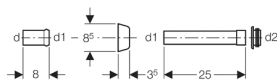

Geberit spoelbochtverlengingsset met rozet

**Toepassing**

- Voor het verbinden van spoelbochten en wc's

Leveringsomvang

- Steekmof
- Rozet
- Spoelpijp
- Manchet van EPDM, \varnothing 44 / 55 mm

Artikel

| Art. nr. | Kleur | d, \varnothing [mm] | d1, \varnothing [mm] | d2, \varnothing [mm] |
|--------------|------------|--------------------------|---------------------------|---------------------------|
| 118.026.11.1 | Alpien wit | 44 | 40 | 55 |