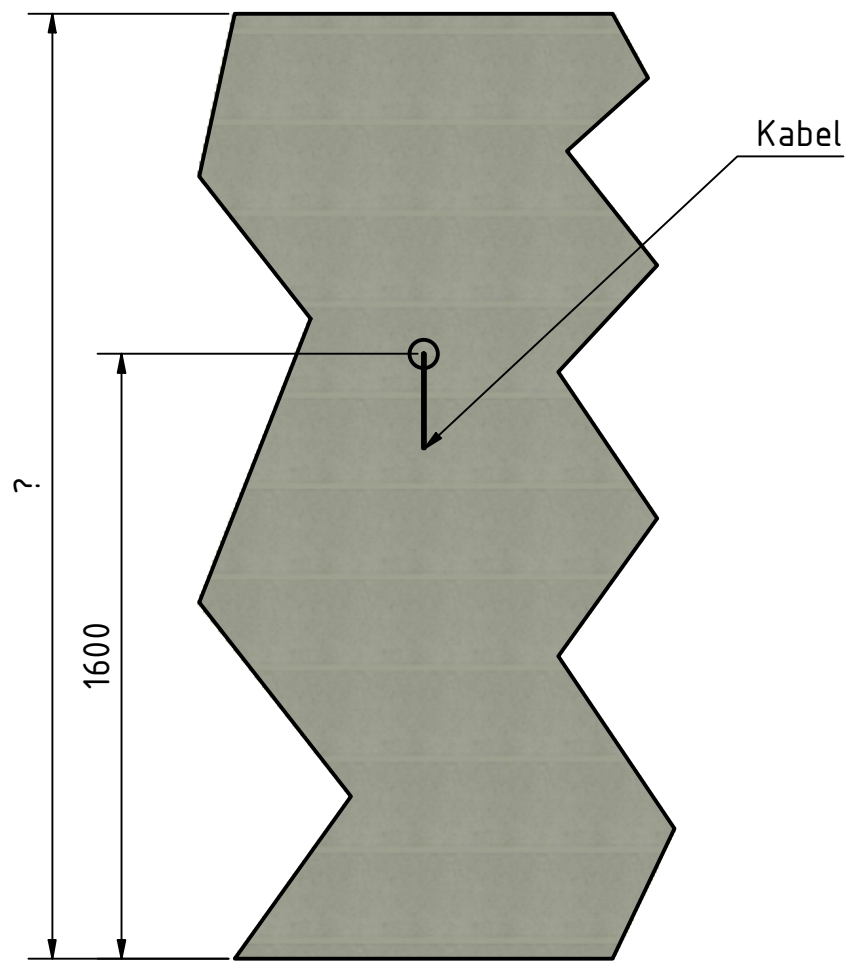

Marc-3672-2 ; 504030 - 507030

De wandcontactdoos in het midden van de spiegel plaatsen .