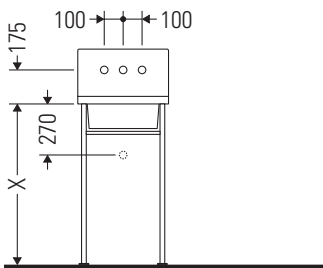

# 0030641000 + # 0306480000  
X = genaues Maß bei der Montage ermitteln / determine the exact measure during assembly / constater la dimension exacte au cours du montage / juiste maat bij de montage aangeven / trovare le dimensioni esatta durante il montaggio / informar sobre la medida exacta para el montaje / Determine a altura exacta durante a montagem / tam ölçü belirlenmelidir / 装配过程中确定实际尺寸