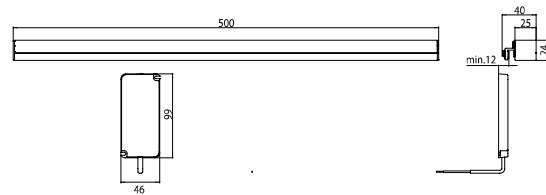

PRODUCTINFORMATIE

LED Spiegelklemlamp chrom

Art.nr.4492 001 06

horizontaal, 500 mm, (4.000 K)