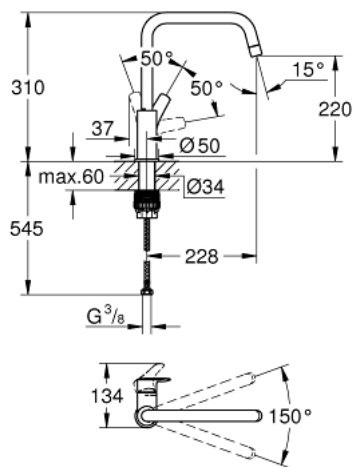

30 567 DC0 KEUKENMENGKRAAN

PRODUCTOMSCHRIJVING

- hoge uitloop
- GROHE SilkMove 28 mm kardoes met keramische schijven
- geïntegreerde temperatuurbegrenzer
- met mousseur
- variabel instelbare temperatuurbegrenzer
- draaibare buisuitloop
- zwenkbereik 150°
-
- GROHE Zero interne kanalen, waardoor het water niet met de legering in contact komt
- flexibele aansluitslangen 3/8"
- GROHE FastFixation Plus snelbevestigingssysteem
- minimale dynamische druk 1,0 bar