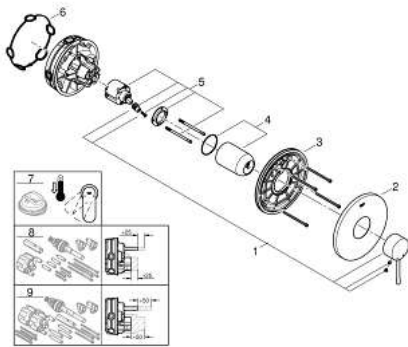

24 168 001 ESSENCE DOUCHEMENGKRAAN

ONDERDELEN

1. 1: Greep (Bestel-nr 46915000)
2. 2: Rozet (Bestel-nr 48428000)
3. 3: Montageplaat (Bestel-nr 48439000)
4. 4: Stofkap (Bestel-nr 02693000)
5. 5: Kardoes (Bestel-nr 46048000)
6. 6: Dichting (Bestel-nr 48360000)
7. 7: Aanslagbegrenzer (Bestel-nr 46308000)*
8. 8: Universele verlengset mengkranen, 25 mm
   (Bestel-nr 14056000)*
9. 9: Universele verlengset mengkranen, 50 mm
   (Bestel-nr 14057000)*

*Speciale accessoires