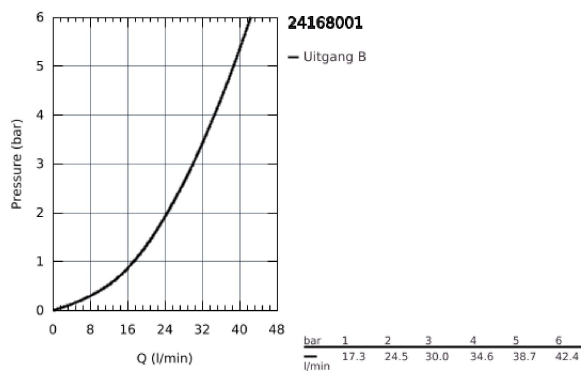

### PRODUCTOMSCHRIJVING

- alleen te gebruiken met
- GROHE Rapido SmartBox (35 604)
- **GROHE SilkMove** 46 mm kardoes met keramische schijven
- rozet met **GROHE FastFixation** (bedekte bevestiging)
- metalen rozet, gedurende installatie 6° verstelbaar
- metalen greep
- doorstroming:  
uitgang B of C = 30 l/min
- **Let op: zonder inbouwdeel**
- **Professionele variant**