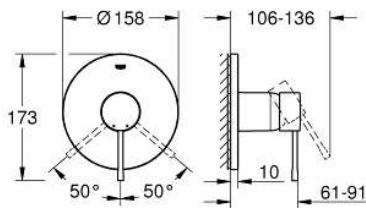

### PRODUCTOMSCHRIJVING

- alleen te gebruiken met
- GROHE Rapido SmartBox (35 604)
- **GROHE SilkMove** 46 mm kardoes met keramische schijven
- rozet met **GROHE FastFixation** (bedekte bevestiging)
- metalen rozet, gedurende installatie 6° verstelbaar
- metalen greep
- doorstroming:  
uitgang B of C = 30 l/min
- **Let op: zonder inbouwdeel**
- **Professionele variant**