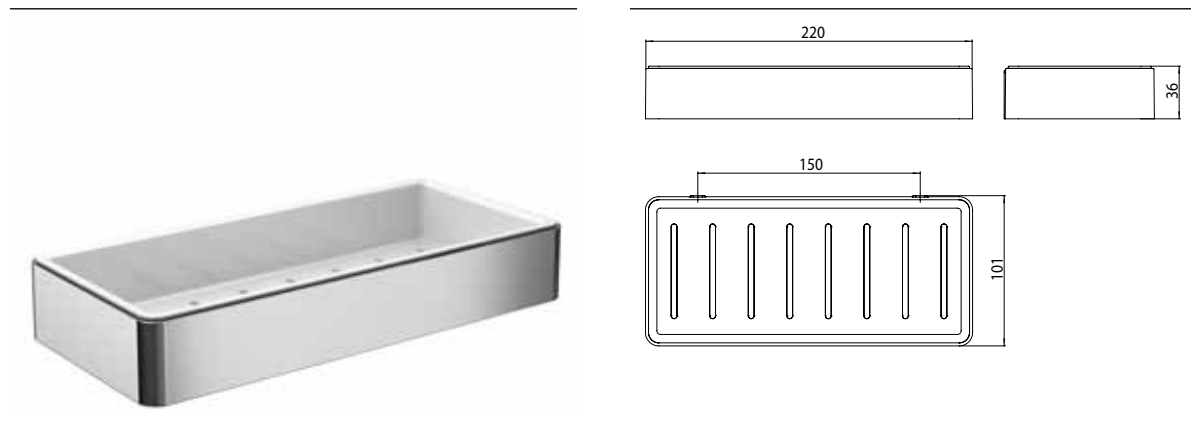

Sponsmandje, met verdekte wandbevestiging zwart

Art.-nr.0545 133 02

met uitneembaar, kunststof inzetstuk