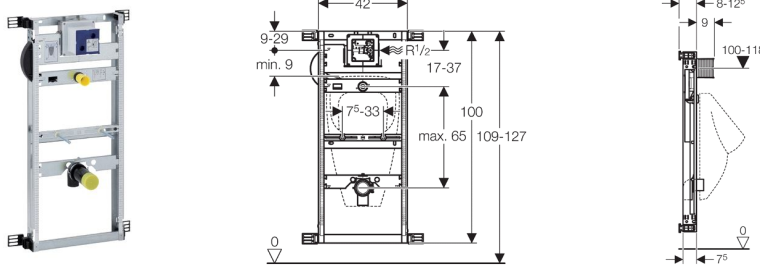

Geberit Kombifix element voor urinoir, 109–127 cm, universeel

Toepassing

- Voor gemetselde wanden
- Voor inbouw in deelhoge of ruimtehoge voorzetwandinstallaties
- Voor montage van urinoirs
- Voor inbouw van Geberit urinoirstuursystemen (vanaf bouwjaar 2009)

Eigenschappen

- Montageframe verzinkt
- Montageframe met vier montagehoeken
- Montagediepte verstelbaar, 8–12,5 cm
- Montagediepte zonder montagehoek 7,5 cm
- Sparingkoker beschermt tegen vochtigheid en vuil
- Elementhoogte op urinoir aanpasbaar, 109–127 cm
- Universele inbouwkast voor Geberit HyTronic urinoir stuursystemen
- Aansluitklem voor elektrische aansluiting in de inbouwkast
- Wataansluiting rechts aan de inbouwkast
- Wataansluiting geschikt voor MeplaFix
- Aansluitbocht zonder gereedschap monteerbaar
- Afsluiter met regelklep, voorgemonteerd
- Met ingebouwde mantelbuis voor het spoelen van de leiding
- Sparingkoker 10,5 x 10,5 cm zonder gereedschap inkortbaar
- Spoelslang buigbaar
- Spoelslang met geleiding om stilstaand water te vermijden
- Bevestiging voor toevoer \varnothing 32 mm in hoogte verstelbaar
- Bevestiging voor aansluitbocht in hoogte verstelbaar en geluidsgeïsoleerd
- Urinoirbevestigingen M8, in breedte en hoogte verstelbaar
- Aansluitplaat met markering van het midden, zonder gereedschap verstelbaar
- Extra bevestiging voor urinoir met toebehoren mogelijk
- Kan met toebehoren op urinoirs met sproeikop worden omgebouwd

Technische gegevens

Stromingsdruk	1–8 bar
Maximale testdruk water	16 bar
Maximale testdruk lucht / inert gas	3 bar
Maximale watertemperatuur	30 °C
Watervolumestroom bij 1 bar zonder begrenzer van watervolumestroom	0,3 l/s
Watervolumestroom bij 1 bar met begrenzer van watervolumestroom	0,24 l/s

Leveringsomvang

- Wateriaansluiting R 1/2"
- Sparingkoker
- Aansluitset voor urinoirs, met urinoirsifon
- Aansluitbocht van PE-HD, ø 50 / 63 mm
- Afdichting ø 57 / 50 mm
- 2 beschermstoppen
- 2 draadstangen M8
- Bevestigingsmateriaal