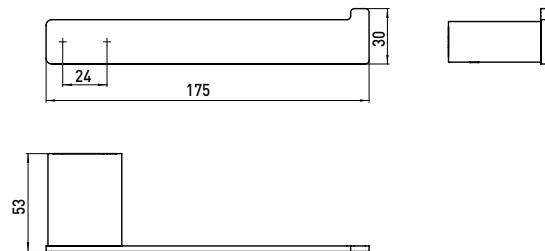

Reserverolhouder zwart

Art.-nr.0505 133 00