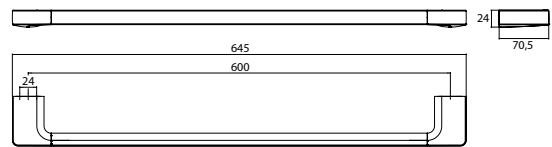

Badhanddoekhouder, 600 mm chromom

Art.-nr.0260 001 61