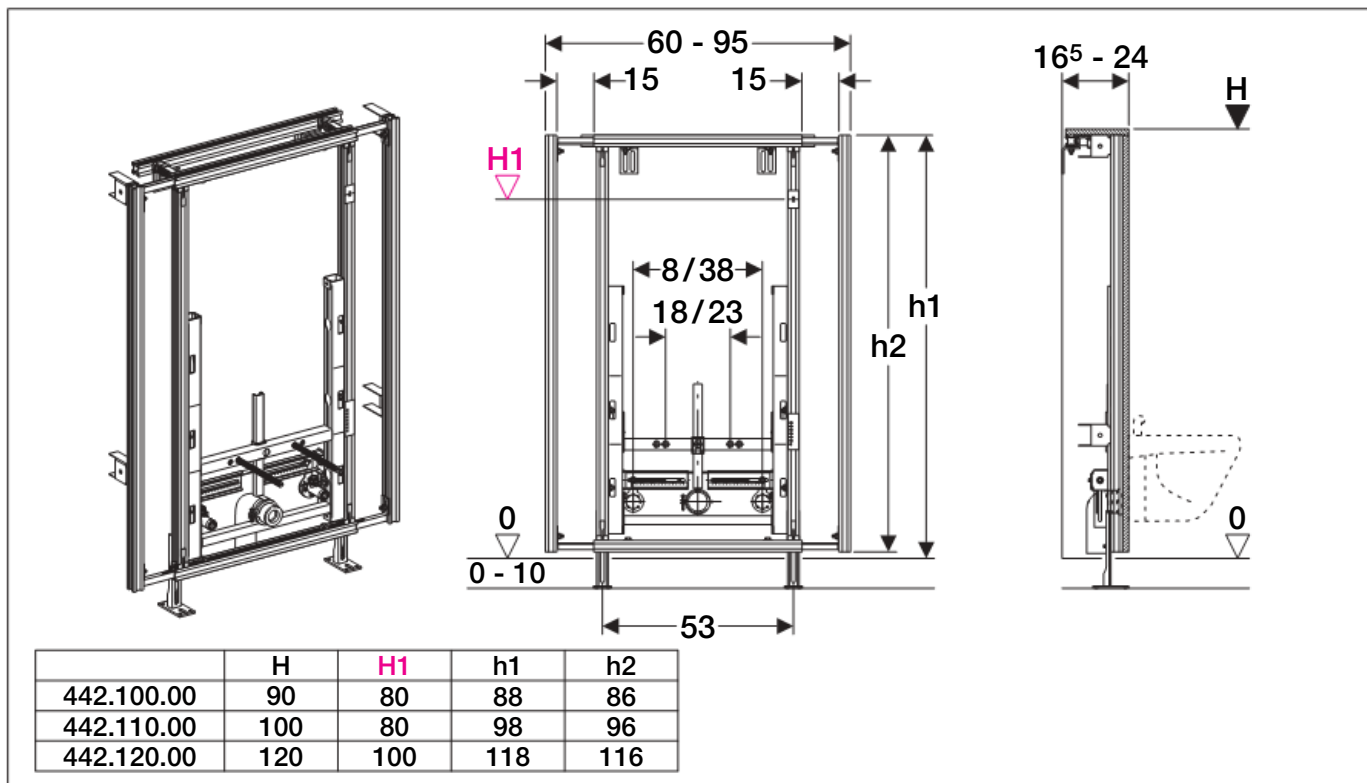

Geberit Montage

D12745-002&BDC © 04-2006

964.990.00.0 (00)

Geberit Montage

Geberit Montage

Geberit Montage

Geberit Montage

Geberit Montage