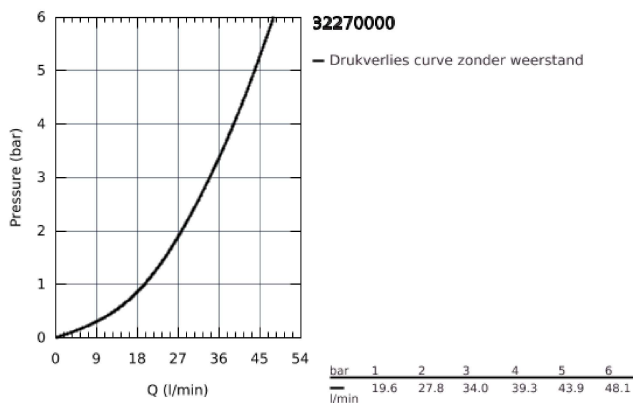

32 270 000 FEEL DOUCHEMENGKRAAN

PRODUCTOMSCHRIJVING

- wandmontage
- metalen greep
- GROHE SilkMove 46 mm kardoes met keramische schijven
- variabel instelbare temperatuurbegrenzer (optioneel)
- douche-aansluiting 1/2 "met geïntegreerde terugslagklep
- **S-koppelingen**
- beveiligd tegen terugstroming
- metalen wandrozet
- met geïntegreerde drukafhankelijke temperatuurbegrenzer