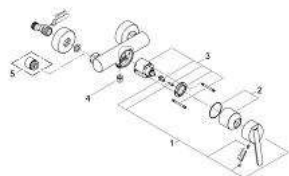

32 270 000 FEEL DOUCHEMENGKRAAN

PRODUCTOMSCHRIJVING

- wandmontage
- metalen greep
- GROHE SilkMove 46 mm kardoes met keramische schijven
- variabel instelbare temperatuurbegrenzer (optioneel)
- douche-aansluiting 1/2 "met geïntegreerde terugslagklep
- **S-koppelingen**
- beveiligd tegen terugstroming
- metalen wandrozet
- met geïntegreerde drukafhankelijke temperatuurbegrenzer

32 270 000 FEEL DOUCHEMENGKRAAN

ONDERDELEN

- 1: Greep (Bestel-nr 46607000)
- 2: Stofkap (Bestel-nr 46578000)
- 3: Kardoes (Bestel-nr 46048000)
- 4: Terugslagklepset

(Bestel-nr 08565000)

- 5: Verlengstuk (Bestel-nr 0713000M)*