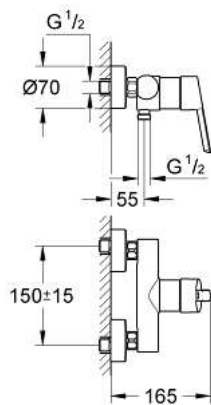

32 270 000 FEEL DOUCHEMENGKRAAN

PRODUCTOMSCHRIJVING

- wandmontage
- metalen greep
- GROHE SilkMove 46 mm kardoes met keramische schijven
- variabel instelbare temperatuurbegrenzer (optioneel)
- douche-aansluiting 1/2 "met geïntegreerde terugslagklep
- **S-koppelingen**
- beveiligd tegen terugstroming
- metalen wandrozet
- met geïntegreerde drukafhankelijke temperatuurbegrenzer

32 270 000 FEEL DOUCHEMENGKRAAN

ONDERDELEN

- 1: Greep (Bestel-nr 46607000)
- 2: Stofkap (Bestel-nr 46578000)
- 3: Kardoes (Bestel-nr 46048000)
- 4: Terugslagklepset

(Bestel-nr 08565000)

- 5: Verlengstuk (Bestel-nr 0713000M)*