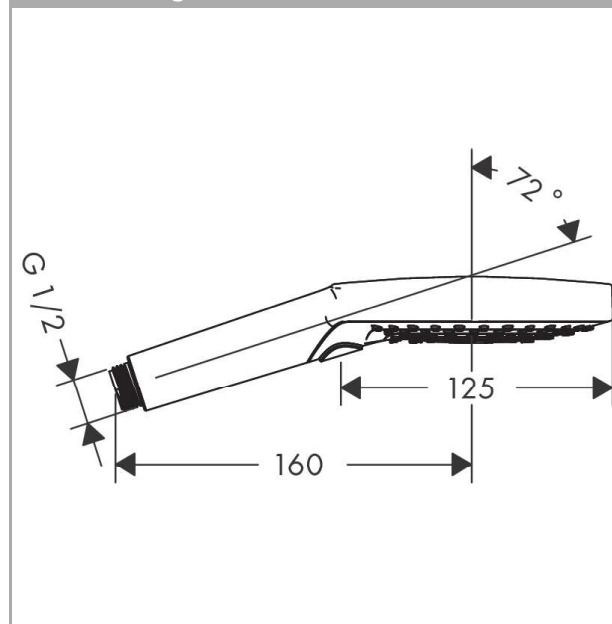

Raindance Select S
handdouche 120 3jet PowderRain Green
 Oppervlakken: **chromm** Artikelnummer: **26516000**

Beschrijving

- diameter douchekop 125 mm
- PowderRain, Rain krachtige regenstraal, Whirl intensieve massagestraal
- Select-knop voor wisselen straalsoort
- max. waterdoorstroom bij 3 bar: 5,7 l/min
- lood- en nikkelvrije doorvoer, geschikt bij allergie
- incl. uitspoelbaar vuilfilter
- EcoSmart: waterdoorstroom max. 9 l/min

Technologie

Productfoto

Maattekening

Doorstroomdiagram

De verbruikswaarden werden in overeenstemming met de praktijk met de bijbehorende armaturen (thermostaat/mengkraan/inbouwventiel) gemeten.

Raindance Select S
 handdouche 120 3jet PowderRain Green
 Oppervlakken: chroom Artikelnummer: 26516000