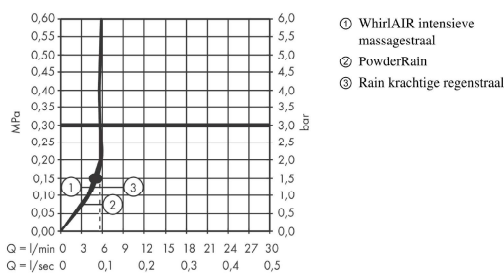

Raindance Select S
handdouche 120 3jet PowderRain Green
 Oppervlakken: **chromm** Artikelnummer: **26516000**

Beschrijving

- diameter douchekop 125 mm
- PowderRain, Rain krachtige regenstraal, Whirl intensieve massagestraal
- Select-knop voor wisselen straalsoort
- max. waterdoorstroom bij 3 bar: 5,7 l/min
- lood- en nikkelvrije doorvoer, geschikt bij allergie
- incl. uitspoelbaar vuilfilter
- EcoSmart: waterdoorstroom max. 9 l/min

Technologie

Productfoto

Maattekening

Doorstroomdiagram

De verbruikswaarden werden in overeenstemming met de praktijk met de bijbehorende armaturen (thermostaat/mengkraan/inbouwventiel) gemeten.

Raindance Select S
 handdouche 120 3jet PowderRain Green
 Oppervlakken: chroom Artikelnummer: 26516000