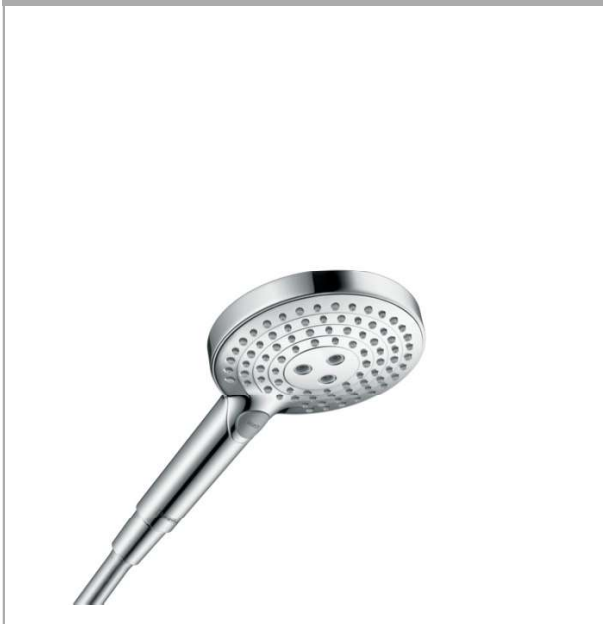

Raindance Select S
handdouche 120 3jet PowderRain Green
 Oppervlakken: **chromm** Artikelnummer: **26516000**

Beschrijving

- diameter douchekop 125 mm
- PowderRain, Rain krachtige regenstraal, Whirl intensieve massagestraal
- Select-knop voor wisselen straalsoort
- max. waterdoorstroom bij 3 bar: 5,7 l/min
- lood- en nikkelvrije doorvoer, geschikt bij allergie
- incl. uitspoelbaar vuilfilter
- EcoSmart: waterdoorstroom max. 9 l/min

Technologie

Productfoto

Maattekening

Doorstroomdiagram

De verbruikswaarden werden in overeenstemming met de praktijk met de bijbehorende armaturen (thermostaat/mengkraan/inbouwventiel) gemeten.

Raindance Select S
 handdouche 120 3jet PowderRain Green
 Oppervlakken: chroom Artikelnummer: 26516000

Explosietekening

Bouwjaar: >11/20

Raindance Select S
handdouche 120 3jet PowderRain Green
Oppervlakken: chroom Artikelnummer: 26516000

Reserveonderdelenlijst

Bouwjaar: >11/20

Regel	Beschrijving	Artikelnummer	Prijs incl. BTW	VE
1	afvoeraansluiting	93089000	-	1
2	zeef	92672000	-	1
3	dichting	98058000	-	1