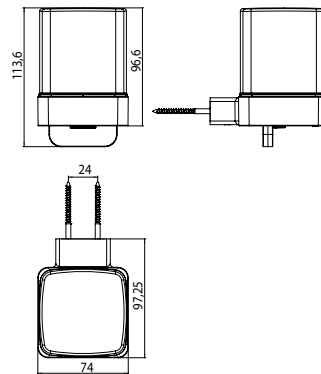

Zeepdispenser zwart

Art.-nr.0521 133 03

met bedieningshendel en stolpbeker, kristalglas gesatineerd, Inhoud: ca. 155 ml