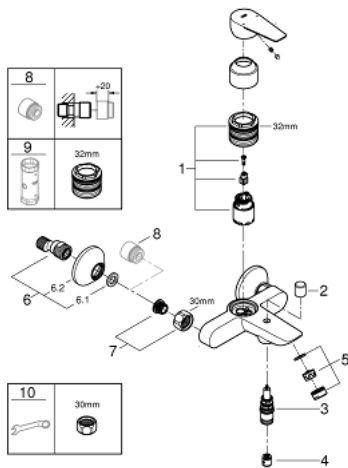

23 604 001 **BADMENSKRAAN**

PRODUCTOMSCHRIJVING

- **wandmontage**
- metalen greep
- GROHE Longlife 35 mm kardoes met keramische schijven
- met geïntegreerde drukafhankelijke temperatuurbegrenzer
- variabel instelbare temperatuurbegrenzer
- **met omstelling: bad/douche**
- uitloop met mousseur
- douche-aansluiting onder 1/2" met geïntegreerde terugslagklep
- beveiligd tegen terugstroming
- **S-koppelingen**
- metalen wandrozet
- **Professionele variant**

23 604 001 **BADMENSKRAAN**

ONDERDELEN

- 1: Cartridge (Bestel-nr 46374000)
- 2: Diverter knob (Bestel-nr 64309000)
- 3: Diverter (Bestel-nr 65655000)
- 4: Non-return valve (Bestel-nr 08565000)
- 5: null (Bestel-nr 13941000)
- 6: S-union (Bestel-nr 12075000)
- 6.1: pakking (Bestel-nr 0138600M)
- 6.2: rozet (Bestel-nr 0221000M)
- 7: Screw connection 1/2" (Bestel-nr 45044000)
- 8: Extension 3/4", 20 mm (Bestel-nr 0713000M)*
- 9: Temperature limiter (Bestel-nr 46375000)*
- 10: Socket spanner (Bestel-nr 19332000)*
- 11: Special spanner (Bestel-nr 19377000)*