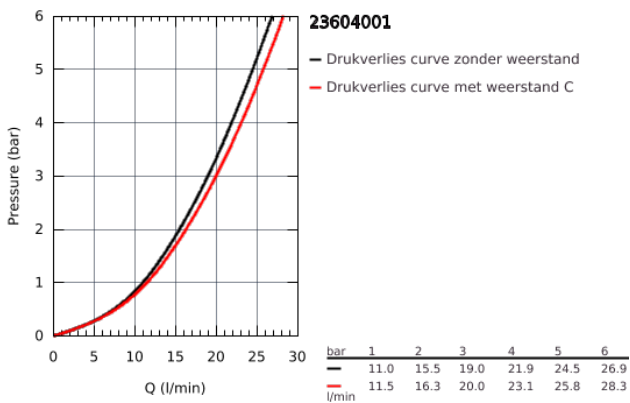

23 604 001 **BADMENSKRAAN**

PRODUCTOMSCHRIJVING

- **wandmontage**
- metalen greep
- GROHE Longlife 35 mm kardoes met keramische schijven
- met geïntegreerde drukafhankelijke temperatuurbegrenzer
- variabel instelbare temperatuurbegrenzer
- **met omstelling: bad/douche**
- uitloop met mousseur
- douche-aansluiting onder 1/2" met geïntegreerde terugslagklep
- beveiligd tegen terugstroming
- **S-koppelingen**
- metalen wandrozet
- **Professionele variant**