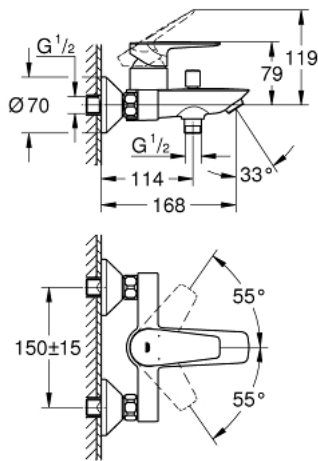

23 604 001 **BADMENSKRAAN**

PRODUCTOMSCHRIJVING

- **wandmontage**
- metalen greep
- GROHE Longlife 35 mm kardoes met keramische schijven
- met geïntegreerde drukafhankelijke temperatuurbegrenzer
- variabel instelbare temperatuurbegrenzer
- **met omstelling: bad/douche**
- uitloop met mousseur
- douche-aansluiting onder 1/2" met geïntegreerde terugslagklep
- beveiligd tegen terugstroming
- **S-koppelingen**
- metalen wandrozet
- **Professionele variant**

23 604 001 **BADMENSKRAAN**

ONDERDELEN

- 1: Cartridge (Bestel-nr 46374000)
- 2: Diverter knob (Bestel-nr 64309000)
- 3: Diverter (Bestel-nr 65655000)
- 4: Non-return valve (Bestel-nr 08565000)
- 5: null (Bestel-nr 13941000)
- 6: S-union (Bestel-nr 12075000)
- 6.1: pakking (Bestel-nr 0138600M)
- 6.2: rozet (Bestel-nr 0221000M)
- 7: Screw connection 1/2" (Bestel-nr 45044000)
- 8: Extension 3/4", 20 mm (Bestel-nr 0713000M)*
- 9: Temperature limiter (Bestel-nr 46375000)*
- 10: Socket spanner (Bestel-nr 19332000)*
- 11: Special spanner (Bestel-nr 19377000)*