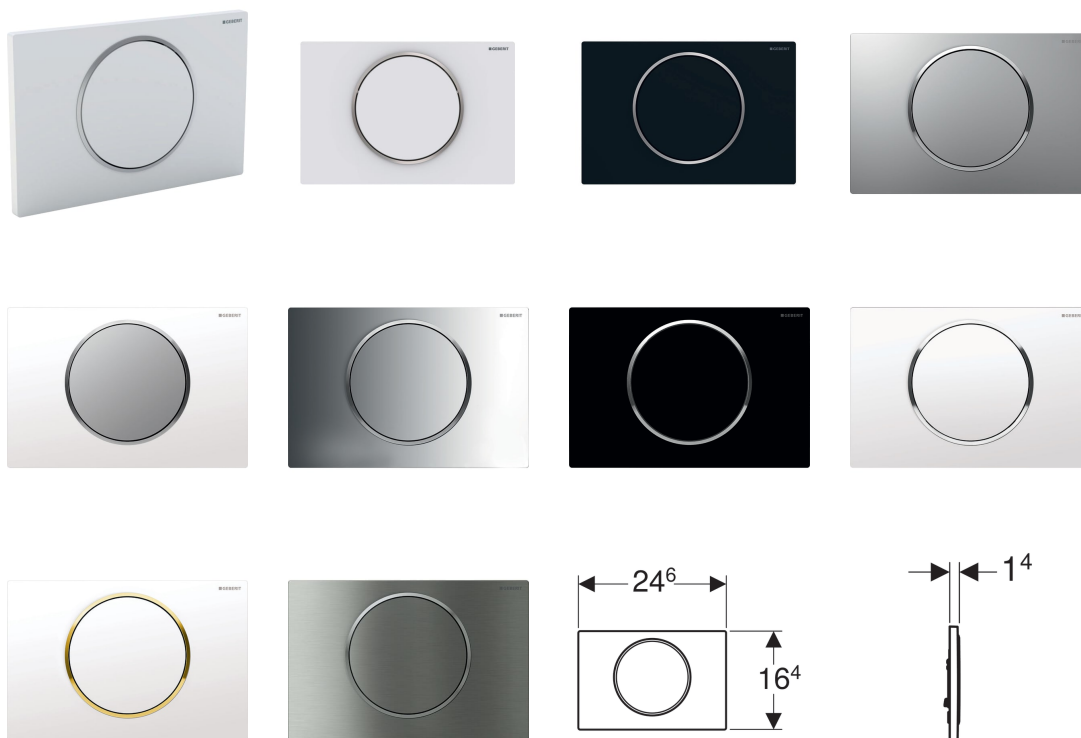

Geberit bedieningsplaat Sigma10, voor spoel-stop spoeling

Gebruiksdoelen

- Voor de spoelactivering bij Geberit Sigma inbouwreservoirs

Eigenschappen

- Frontbediening
- Drukstiften geluiddempend, snelinstelling zonder gereedschap

Technische gegevens

Bedieningskracht | < 20 N

Leveringsomvang

- Montageframe
- 2 afstandshouders
- Drukstift
- Onderbrekingshendel

Art. nr.	Oppervlak / kleur	Materiaal
115.758.KH.5	Plaat en toets: glansverchromd Designring: matverchromd	Kunststof
115.758.KJ.5	Plaat en toets: wit Designring: glansverchromd	Kunststof
115.758.KK.5	Plaat en toets: wit Designring: verguld	Kunststof
115.758.KL.5	Plaat: wit Designring en toets: matverchromd	Kunststof
115.758.KM.5	Plaat en toets: zwart Designring: glansverchromd	Kunststof
115.758.KN.5	Plaat en toets: matverchromd Designring: glansverchromd	Kunststof
115.758.SN.5	Plaat en toets: geborsteld, easy-to-clean-gecoat Designring: gepolijst	Roestvast staal

Art. nr.	Oppervlak / kleur	Materiaal	
115.758.JT.5	Plaat en toets: wit mat gelakt, easy-to-clean-gecoat Designring: gepolijst	Roestvast staal	NEW
115.758.14.5	Plaat en toets: zwart mat gelakt, easy-to-clean-gecoat Designring: gepolijst	Roestvast staal	NEW

Toebehoren

- Houder voor Geberit DuoFresh stick, voor Sigma inbouwreservoir 12 cm
- Geberit verlengset voor Sigma, Omega en Kappa inbouwreservoirs

Aangemaakt met Geberit Online-productcatalogus - 05/02/2019