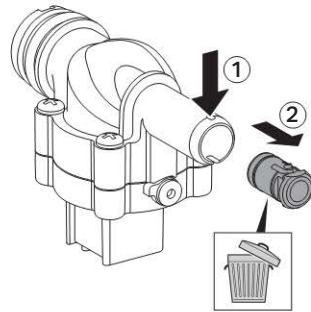

Installation Manual

Montageanleitung
Instructions de montage
Istruzioni per il montaggio

**KNOW
HOW**
INSTALLED

1

Geberit International AG
Schachenstrasse 77
CH-8645 Jona

T +41 55 221 63 00

F +41 55 221 63 16