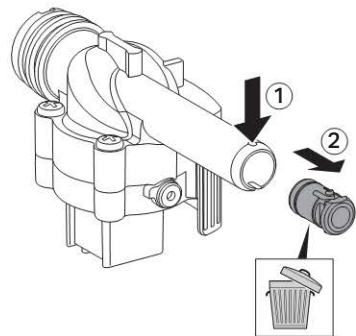

Installation Manual

Montageanleitung
Instructions de montage
Istruzioni per il montaggio

**KNOW
HOW**
INSTALLED

1

Geberit International AG
Schachenstrasse 77
CH-8645 Jona

T +41 55 221 63 00

F +41 55 221 63 16