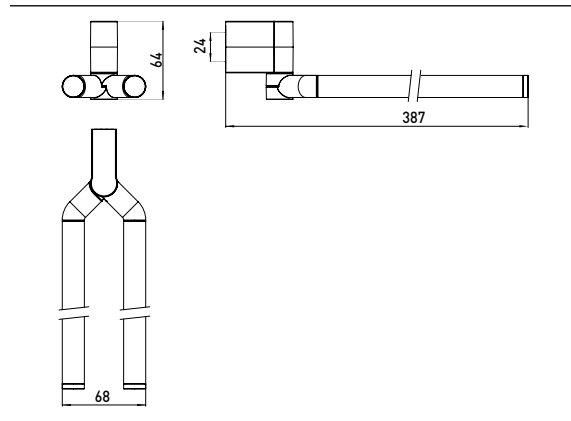

PRODUCTINFORMATIE

Handdoekhouder chrom

Art.nr.3550 001 39

387 mm, draaibaar