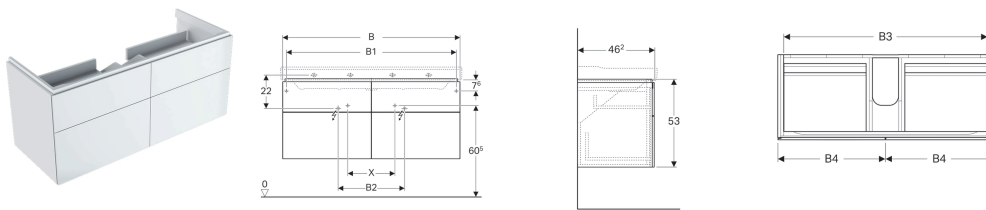

## Geberit Xeno<sup>2</sup> onderkast voor wastafel met breedte vanaf 120 cm, met vier laden

Voorbeeldafbeelding

### Eigenschappen

- Wandhangend
- Met vier laden
- Push-to-open-mechanisme om te openen
- Lade met antislipmat
- Lade met ledlamp
- Vochtbestendig
- Voorgemonteerd geleverd

### Leveringsomvang

- Bevestigingsmateriaal

Art. nr.	Kleur / oppervlak	B	B1	B2	B3	B4	Breedte wastafel	H	T	Lichtstroom
500.518.01.1	Wit / Gelakt hoogglanzend	117.4 cm	112.4 cm	44 cm	111 cm	58.5 cm	120 cm	53 cm	46.2 cm	480 lm
500.933.00.1	Wit / Gelakt hoogglanzend	137.4 cm	132.4 cm	54 cm	131 cm	68.5 cm	140 cm	53 cm	46.2 cm	600 lm
500.518.00.1	Greige / Gelakt mat	117.4 cm	112.4 cm	44 cm	111 cm	58.5 cm	120 cm	53 cm	46.2 cm	480 lm
500.938.00.1	Greige / Gelakt mat	137.4 cm	132.4 cm	54 cm	131 cm	68.5 cm	140 cm	53 cm	46.2 cm	600 lm
500.518.43.1	Sculturagrijs / Melamine houtstructuur	117.4 cm	112.4 cm	44 cm	111 cm	58.5 cm	120 cm	53 cm	46.2 cm	480 lm
500.934.00.1	Sculturagrijs / Melamine houtstructuur	137.4 cm	132.4 cm	54 cm	131 cm	68.5 cm	140 cm	53 cm	46.2 cm	600 lm