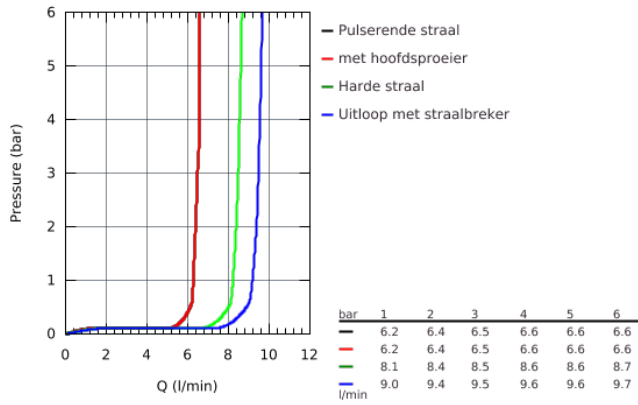

26 652 000 RAINSHOWER SYSTEM DOUCHESYSTEEM MET THERMOSTAATKRAAN