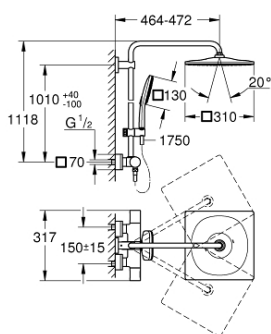

26 652 000 RAINSHOWER SYSTEM DOUCHESYSTEEM MET THERMOSTAATKRAAN

PRODUCTOMSCHRIJVING

• bestaat uit:

- horizontaal draaibare 450 mm douchearm
- thermostaatkraan met Aquadimmerfunctie
- functie voor wisseling tussen hoofd- en handdouche
- hoofddouche Rainshower Mono 310 (26 568)
- met kogelgewricht
- draaihoek $\pm 15^\circ$
- handdouche Rainshower SmartActive 130 Cube (26 582)
- in hoogte verstelbaar middels glij-element
- met performance grip
- doucheslang Silverflex 1750 mm (28 388 000)