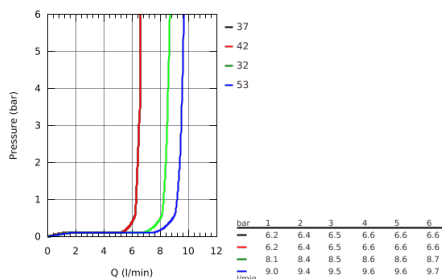

26 652 000 RAINSHOWER SYSTEM DOUCHESYSTEEM MET THERMOSTAATKRAAN

PRODUCTOMSCHRIJVING

• bestaat uit:

- horizontaal draaibare 450 mm douchearm
- thermostaatkraan met Aquadimmerfunctie
- functie voor wisseling tussen hoofd- en handdouche
- hoofddouche Rainshower Mono 310 (26 568)
- met kogelgewricht
- draaihoek $\pm 15^\circ$
- handdouche Rainshower SmartActive 130 Cube (26 582)
- in hoogte verstelbaar middels glij-element
- met performance grip
- doucheslang Silverflex 1750 mm (28 388 000)