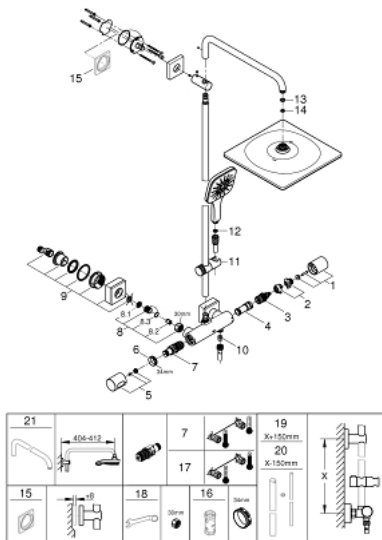

• GROHE EcoJoy 9,5 l/min. doorstroombegrenzer

• GROHE FastFixation verstelbare afstand van de glijstangbevestiging voor montage in bestaande oorgaten

• SpeedClean anti-kalk systeem

• geschikt voor warmwatertoestellen met minimale capaciteit 18kW/h

ONDERDELEN

- 1: afsluitknop aquadimmer (Bestel-nr 47804000)
- 2: Aanslag Tbv 34276 Grth 3000 Cosmopolitan (Bestel-nr 47723000)
- 3: aquadimmer (Bestel-nr 47364000)
- 4: Waterloop tbv douchesysteem (Bestel-nr 47887000)
- 5: Temperatuurgreep (Bestel-nr 47811000)
- 6: bevestigingsring (Bestel-nr 47743000)
- 7: Thermostaat cartouche 1/2" (Bestel-nr 47439000)
- 8: terugslagklep (Bestel-nr 47189000)
- 8.1: zeef (Bestel-nr 0726400M)
- 8.2: terugslagklep (Bestel-nr 08565000)
- 8.3: o-ring (Bestel-nr 0305500M)
- 9: S-aansluiting vierkante rozet (Bestel-nr 47824000)
- 10: terugslagklep (Bestel-nr 08565000)
- 11: RSH SmartActive glij-element (Bestel-nr 48424000)
- 12: zeef (Bestel-nr 0700200M)
- 13: pakking (Bestel-nr 0138900M)
- 14: Greep (Bestel-nr 48007000)
- 15: Rainshower (Bestel-nr 27617000)*
- 16: Pijpsleutel 32+34mm (Bestel-nr 19332000)*
- 17: Thermostaat Cartouche Omgekeerd 1/2" (Bestel-nr 47175000)*
- 18: Speciale Sleutel (Bestel-nr 19377000)*
- 19: Euphoria syst. langere douchepijp 15 cm (Bestel-nr 48053000)*
- 20: Euphoria syst. kortere douchepijp 15 cm (Bestel-nr 48054000)*
- 21: Rainshower douchearm 340mm (Bestel-nr 14047000)*