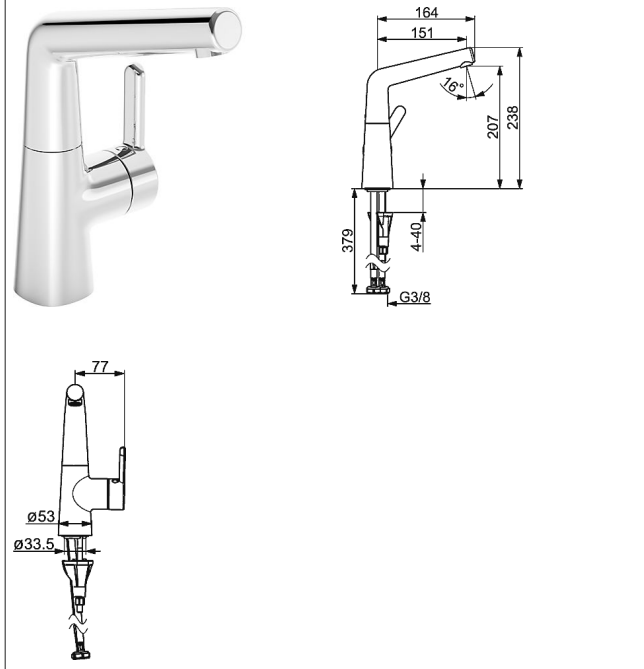

HANSADESIGNO Eengats wastafelmengkraan, DN 15

Afbeeldingen van product

Omschrijving

HANSADESIGNO
Eengats wastafelmengkraan, DN 15

P-IX* (keurmerk aangevraagd)
Doorstroomhoeveelheid: 6 l/min, gemeten bij 3 bar
dynamische druk

- Kraanhuis: ontzinkingsarm messing (MS 63)
- Bedieningshendel (metaal)
- (-) zijbediend
- CACHE® straalregelaar met montagesleutel
- (-) Verbeterde anti-kalk door de HONEYCOMB® structuur
- zonder afvoergarnituur
- zonder trekstangboorgat
- 3S-installation bevestigingssysteem voor snelle en makkelijke montage
- flexibele aansluitslang 3/8"
-

Uitloop: 120° draaibaar (-) Aanslag uitneembaar
Uitloop: 150 mm

HANSA Classic-stuurpatroon 4.0

Artikelnummer: 59914129

Aantal in keuzelijst: 1

HANSA Classic-stuurpatroon 4.0

Artikelnummer: 59914129

Aantal in keuzelijst: 1

Productafbeelding

Producttekening

Producttekening