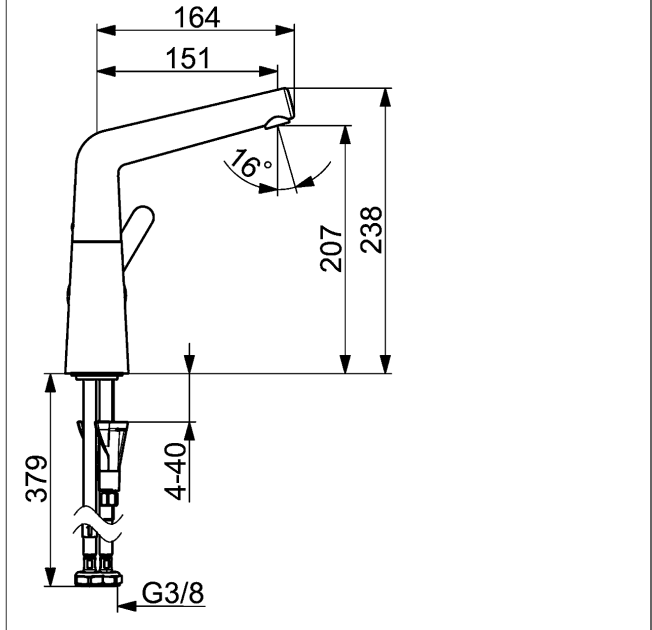

HANSADESIGNO Eengats wastafelmengkraan, DN 15

Afbeeldingen van product

Omschrijving

HANSADESIGNO
Eengats wastafelmengkraan, DN 15

P-IX* (keurmerk aangevraagd)
Doorstroomhoeveelheid: 6 l/min, gemeten bij 3 bar
dynamische druk

- Kraanhuis: ontzinkingsarm messing (MS 63)
- Bedieningshendel (metaal)
- (-) zijbediend
- CACHE® straalregelaar met montagesleutel
- (-) Verbeterde anti-kalk door de HONEYCOMB® structuur
- zonder afvoergarnituur
- zonder trekstangboorgat
- 3S-installation bevestigingssysteem voor snelle en makkelijke montage
- flexibele aansluitslang 3/8"
-

Uitloop: 120° draaibaar (-) Aanslag uitneembaar
Uitloop: 150 mm

HANSA Classic-stuurpatroon 4.0

Artikelnummer: 59914129

Aantal in keuzelijst: 1

HANSA Classic-stuurpatroon 4.0

Artikelnummer: 59914129

Aantal in keuzelijst: 1

Productafbeelding

Producttekening

Producttekening