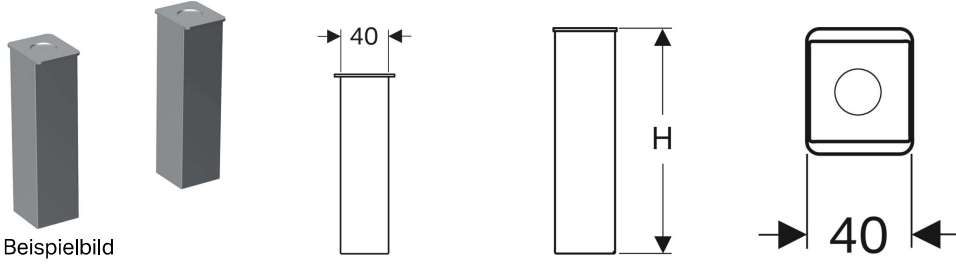

**Geberit Set Füße**

Beispielbild

**Eigenschaften**

- Höhenverstellbar

**Technische Daten**

Werkstoff

Kunststoff

**Lieferumfang**

- Set à 2 Stück

Art.-Nr.	Farbe / Oberfläche	H	VE1	
500550000	verchromt	15–16.5 cm	1 St.	
501.919.00.1	verchromt	23–24.5 cm	1 St.	Neu