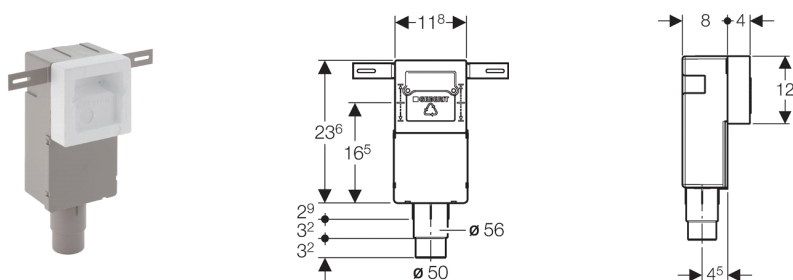

**Geberit inbouwbox**

---

**Toepassing**

- Voor inbouwmontage
- Voor verborgen montage
- Voor inbouw van inbouwsifons

**Eigenschappen**

- Kwaliteit gecontroleerd conform EN 274-3

**Technische gegevens**

Materiaal

Kunststof

---

**Leveringsomvang**

- Sparingkoker
- Bevestigingsmateriaal
- Stoppen

**Artikel**

Art. nr.	d, ø [mm]
151.125.00.1	50-56