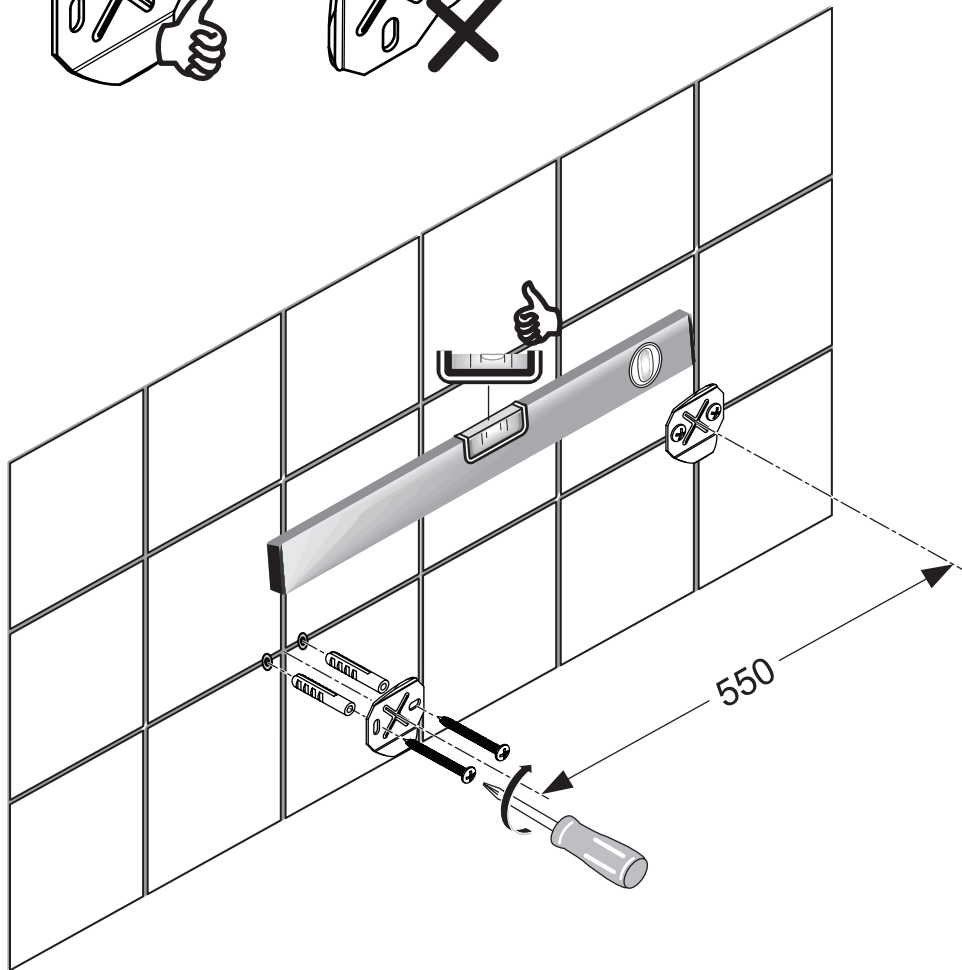

Position
1 = A 963 259 AA

Ideal Standard BVBA
Chaussée de Wavre, 1789
1160 Bruxelles
Belgium

www.idealstandardinternational.com

IOM

A 9106 AA

0311 / MTAc A9106

1

2