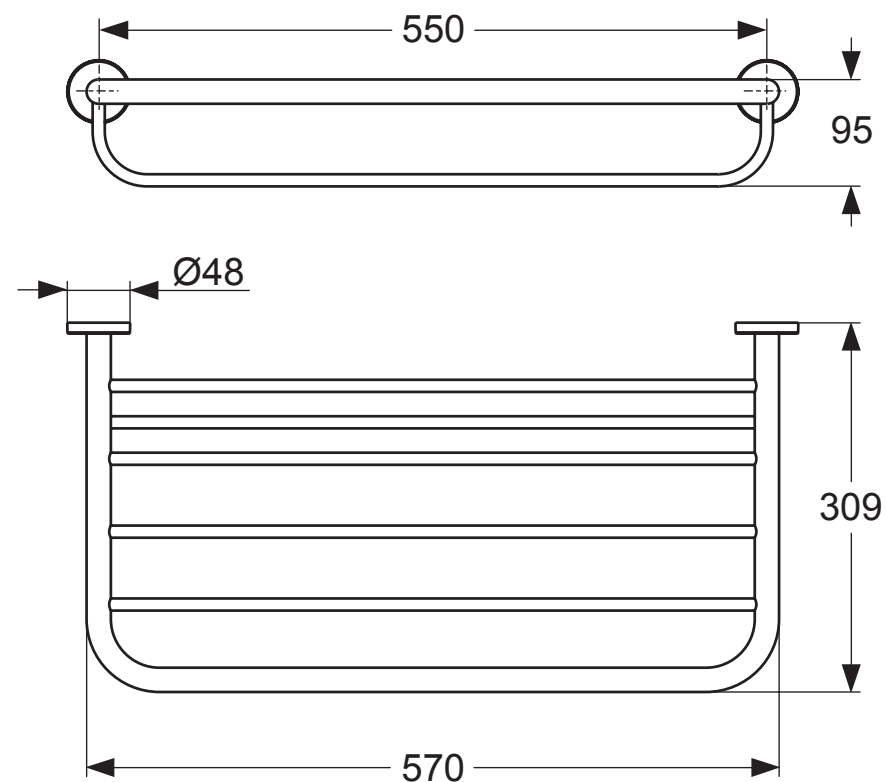

Position
1 = A 963 259 AA

Ideal Standard BVBA
Chaussée de Wavre, 1789
1160 Bruxelles
Belgium

www.idealstandardinternational.com

IOM

A 9106 AA

0311 / MTAc A9106

1

2

3

x2