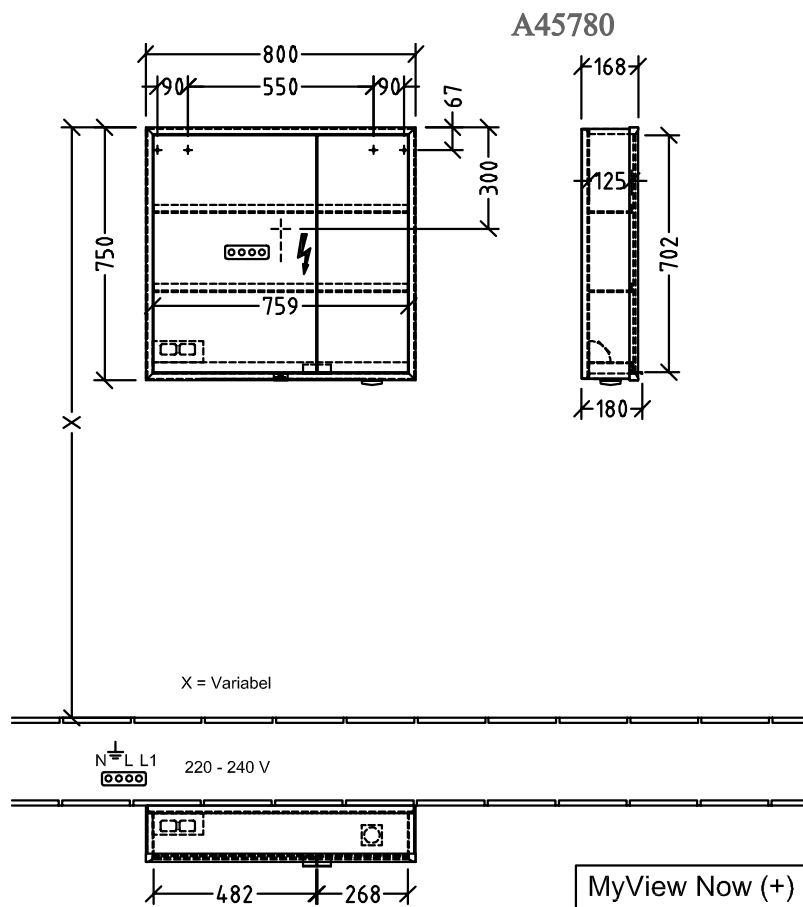

TECHNISCHE TEKENINGEN

MyView Now (+) A4558000 / A4578000	 Villeroy & Boch 1748
V01 / 01.10.2020