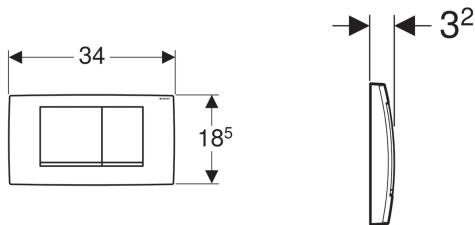

Geberit bedieningsplaat Twinline30, voor 2-toets spoeling

Gebruiksdoelen

- Voor de spoelactivering bij Geberit Twinline inbouwreservoirs

Eigenschappen

- Frontbediening

Leveringsomvang

- Montageframe
- 2 drukstiften
- Bevestigingsmateriaal

Art. nr.	Oppervlak / kleur	Materiaal	
115.899.KJ.1	Plaat en toetsen: wit Designstroken: glansverchromd	Kunststof	NEW
115.899.KH.1	Plaat en toetsen: glansverchromd Designstroken: matverchromd	Kunststof	NEW
115.899.KN.1	Plaat en toetsen: matverchromd Designstroken: glansverchromd	Kunststof	NEW