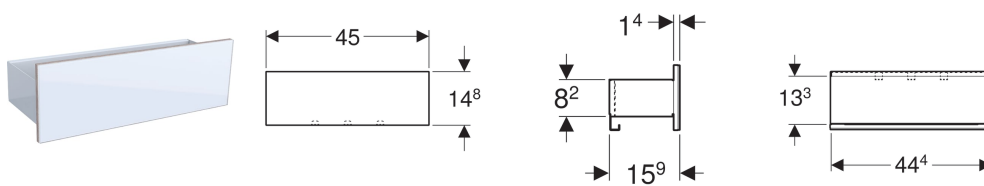

Geberit Acanto planchet

Voorbeeldafbeelding

Eigenschappen

- Wandhangend
- Met drie handdoekhaken
- Vochtbestendig
- Voorzijde van spaanplaat met glazen afdekking
- Voorgemonteerd geleverd

Technische gegevens

Materiaal | Staal

Leveringsomvang

- Bevestigingsmateriaal

Art. nr.	Kleur / oppervlak	B	H	T
500.617.01.2	Corpus: wit / poedergecoat mat Front: wit / glas hoogglans	45 cm	14.8 cm	15.9 cm
500.617.JL.2	Corpus: zandgrijs / poedergecoat mat Front: zandgrijs / glas hoogglans	45 cm	14.8 cm	15.9 cm
500.617.JK.2	Corpus: lava / poedercoating mat Front: lava / glas hoogglans	45 cm	14.8 cm	15.9 cm
500.617.16.1	Corpus: zwart / poedergecoat mat Front: zwart / glas hoogglans	45 cm	14.8 cm	15.9 cm