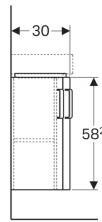

Geberit Renova Compact onderkast voor hoekfontein, met twee deuren

Voorbeeldafbeelding

Gebruiksdoelen

- Voor de hoekmontage

Eigenschappen

- Wandhangend
- Met twee deuren
- Greep om te openen
- Deur met softclose mechanisme
- Met een vaste inlegbodem

Art. nr.	Kleur / oppervlak	B	Breedte wastafel	H	T
862132000	Corpus: wit / gelakt mat Front: wit / hoogglans gelakt	42.5 cm	45 cm	60.4 cm	33 cm
862133000	Corpus: lichtgrijs / gelakt mat Front: lichtgrijs / hoogglans gelakt	42.5 cm	45 cm	60.4 cm	33 cm