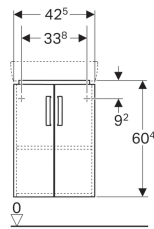

Geberit Renova Compact onderkast voor hoekfontein, met twee deuren

Voorbeeldafbeelding

Gebruiksdoelen

- Voor de hoekmontage

Eigenschappen

- Wandhangend
- Met twee deuren
- Greep om te openen
- Deur met softclose mechanisme
- Met een vaste inlegbodem

Art. nr.	Kleur / oppervlak	B	Breedte wastafel	H	T
862132000	Corpus: wit / gelakt mat Front: wit / hoogglans gelakt	42.5 cm	45 cm	60.4 cm	33 cm
862133000	Corpus: lichtgrijs / gelakt mat Front: lichtgrijs / hoogglans gelakt	42.5 cm	45 cm	60.4 cm	33 cm